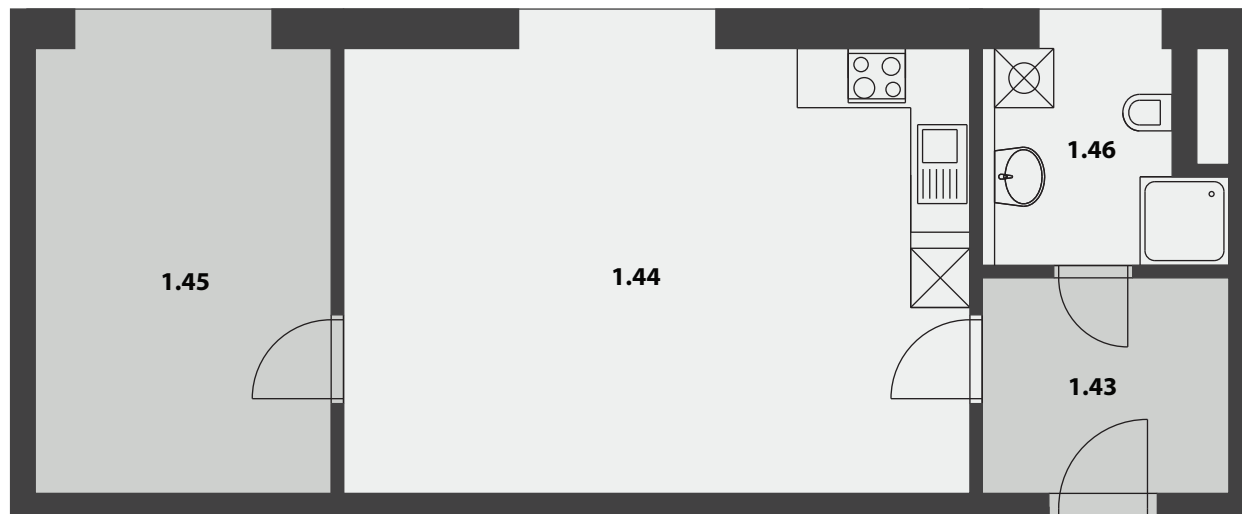

KRÁLOVSKÝ STATEK

BYT 9, 1.NP

INFORMACE

KATEGORIE	PODLAŽÍ	ORIENTACE
2 KK	1. NP	S

VÝMĚRA

1.43 Zádveř	5,46 m²
1.44 Obývací pokoj s KK	28,64 m²
1.45 Ložnice	13,53 m²
1.46 Koupelna	4,92 m²
	52,55 m²