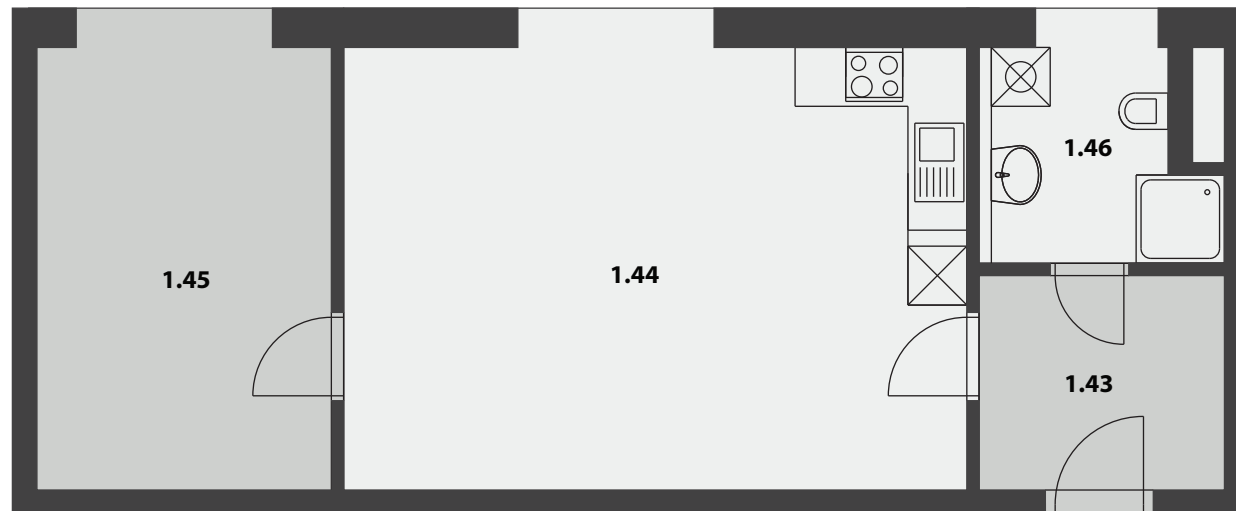

KRÁLOVSKÝ STATEK

BYT 9, 1.NP

INFORMACE

KATEGORIE	PODLAŽÍ	ORIENTACE
2 KK	1. NP	Z

VÝMĚRA

1.43 Zádveř	5,46 m²
1.44 Obývací pokoj s KK	28,64 m²
1.45 Ložnice	13,53 m²
1.46 Koupelna	4,92 m²
	52,55 m²