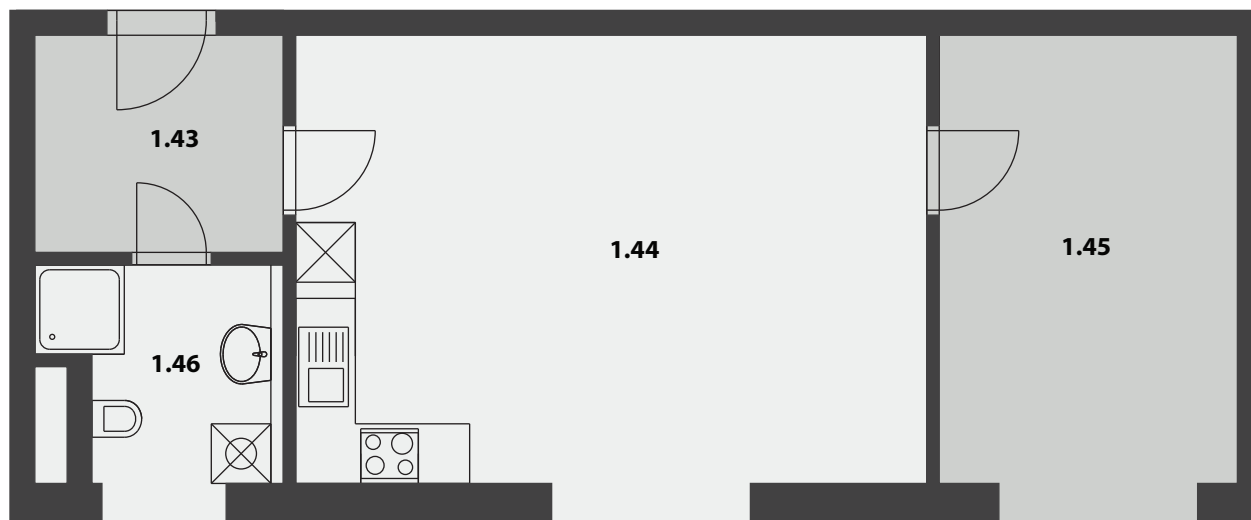

KRÁLOVSKÝ STATEK

BYT 9, 1.NP

INFORMACE

KATEGORIE	PODLAŽÍ	ORIENTACE
2 KK	1. NP	J

VÝMĚRA

1.43 Zádveř	5,46 m²
1.44 Obývací pokoj s KK	28,64 m²
1.45 Ložnice	13,53 m²
1.46 Koupelna	4,92 m²
	52,55 m²