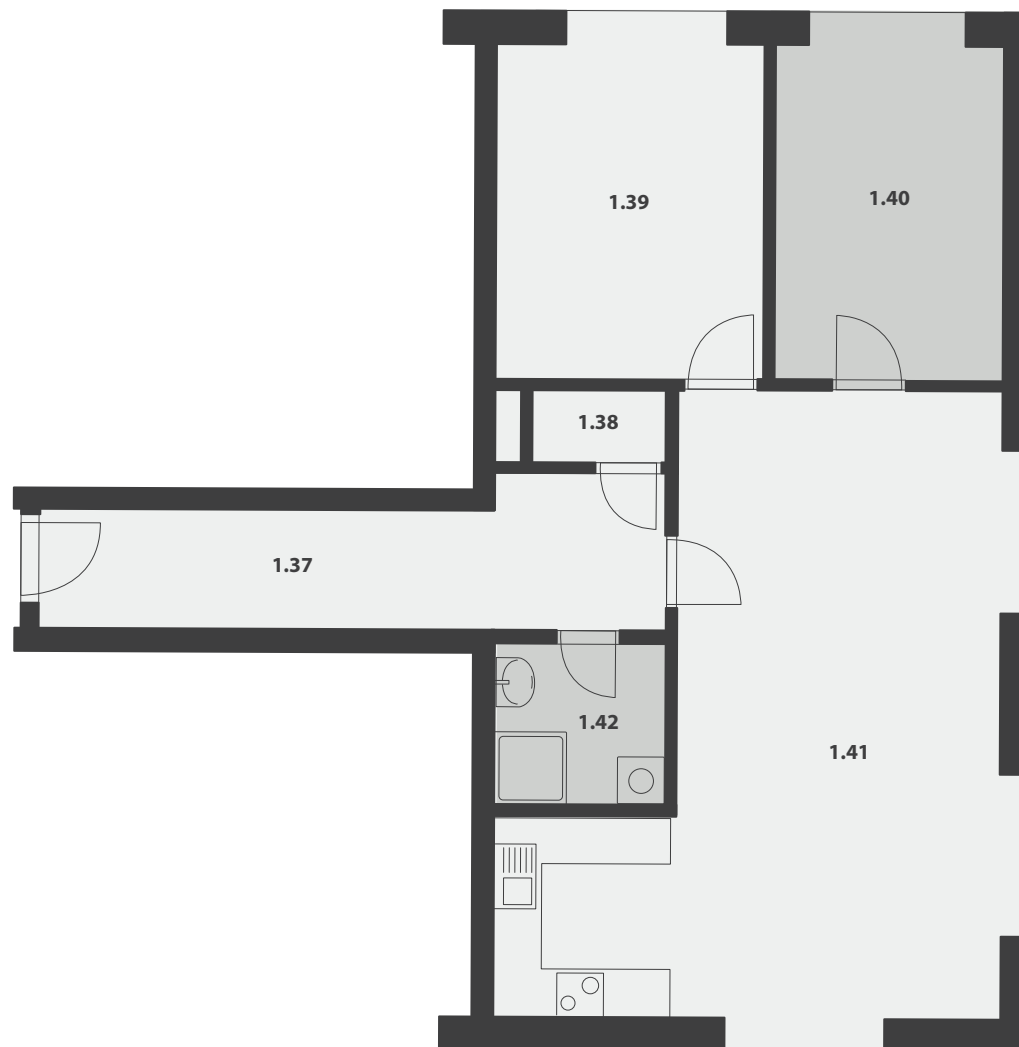

KRÁLOVSKÝ STATEK

BYT 8, 1.NP

INFORMACE

KATEGORIE 3 KK
PODLAŽÍ 1. NP
ORIENTACE SV

VÝMĚRA

1.37 Zádveř	12,58 m²
1.38 WC	1,51 m²
1.39 Pokoj	13,73 m²
1.40 Ložnice	11,66 m²
1.41 Obývací pokoj s KK	36,45 m²
1.42 Koupelna	4,27 m²
	80,20 m²

UMÍSTĚNÍ V PROJEKTU

LUKÁŠ MACHÁČEK
prodejce projektů

ČSNF SICAV, a.s.
tel.: +420 774 277 919
lukas.machacek@csnf.cz