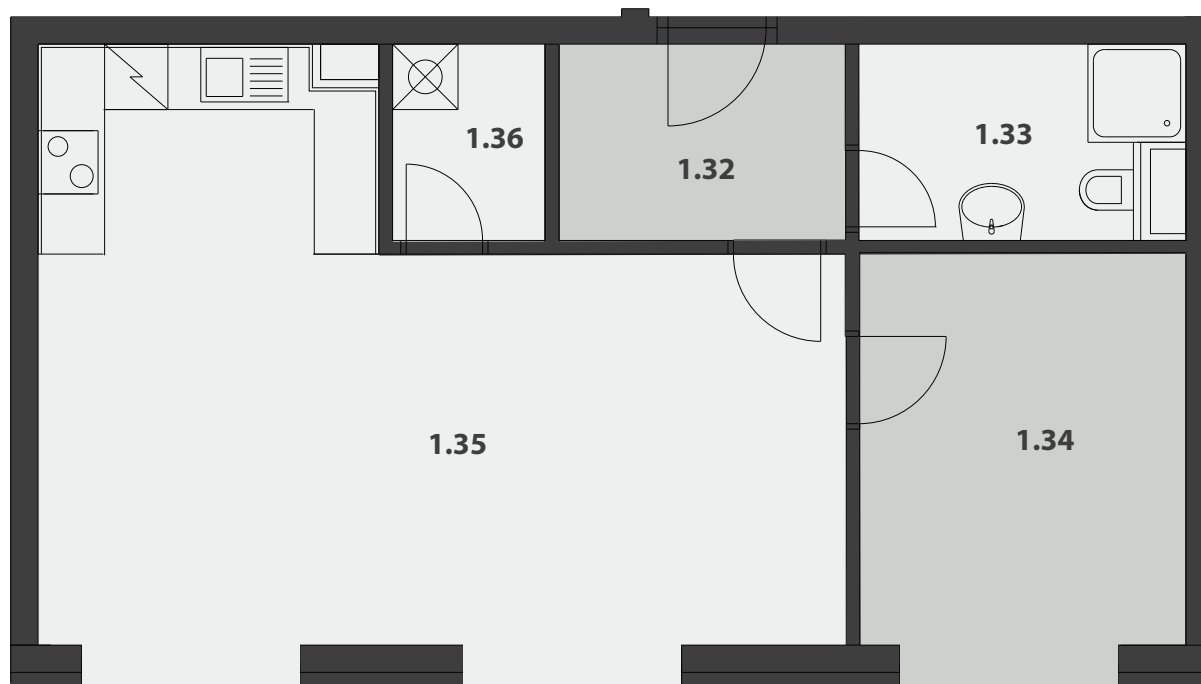

KRÁLOVSKÝ STATEK

BYT 7, 1.NP

INFORMACE

KATEGORIE	PODLAŽÍ	ORIENTACE
2 KK	1. NP	J

VÝMĚRA

2.10 Zádveř	4,73 m²
2.11 Koupelna	5,0 m²
2.12 Obývací pokoj s KK	32,36 m²
2.13 Ložnice	10,76 m²
2.14 Spíž	2,52 m²
	55,37 m²

UMÍSTĚNÍ V PROJEKTU

LUKÁŠ MACHÁČEK
prodejece projektů

ČSNF SICAV, a.s.
tel.: +420 774 277 919
lukas.machacek@csnf.cz