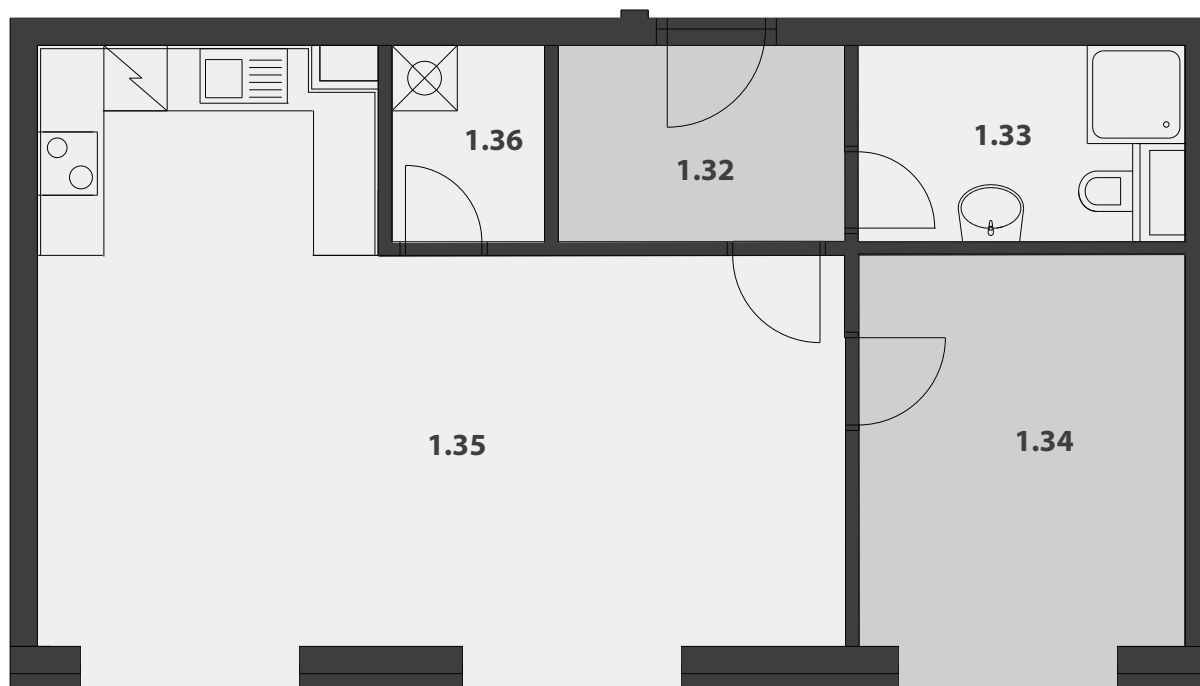

KRÁLOVSKÝ STATEK

BYT 7, 1.NP

INFORMACE

KATEGORIE	PODLAŽÍ	ORIENTACE
2 KK	1. NP	S

VÝMĚRA

1.32 Zádveř	4,73 m²
1.33 Koupelna	5,0 m²
1.34 Ložnice	10,76 m²
1.35 Obývací pokoj s KK	32,36 m²
1.36 Spíž	2,52 m²
	55,37 m²

UMÍSTĚNÍ V PROJEKTU

LUKÁŠ MACHÁČEK
prodejce projektů

ČSNF SICAV, a.s.
tel.: +420 774 277 919
lukas.machacek@csnf.cz