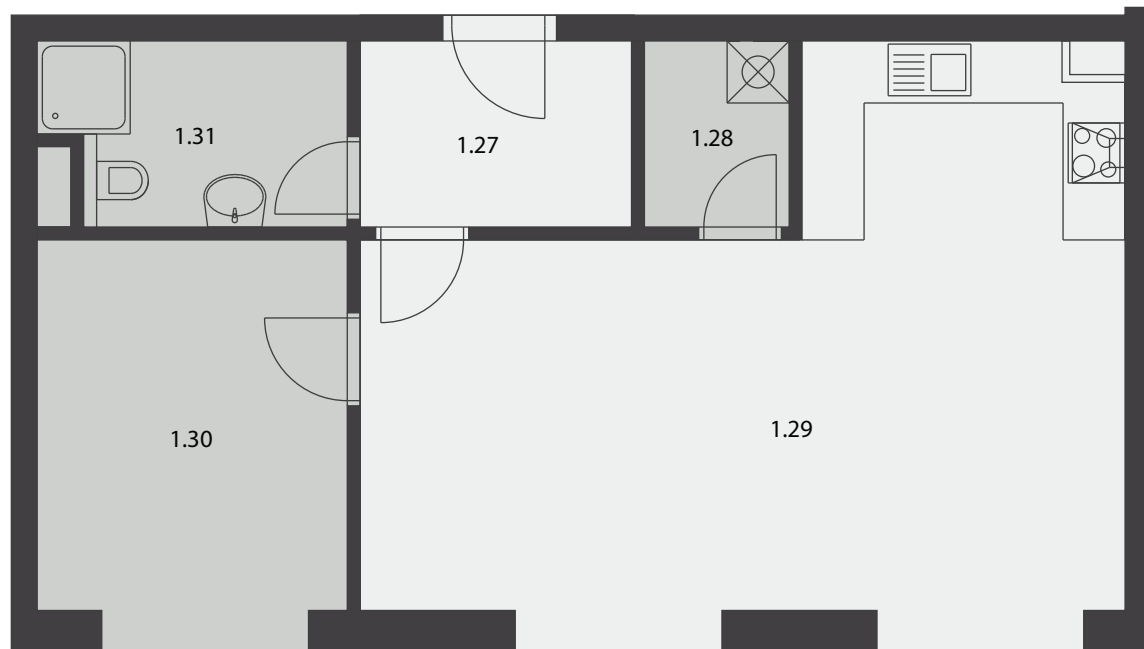

KRÁLOVSKÝ STATEK

BYT 6, 1.NP

INFORMACE

KATEGORIE	PODLAŽÍ	ORIENTACE
2 KK	1. NP	J

VÝMĚRA

1.27 Zádveř	4,73 m²
1.28 Spiž	2,52 m²
1.29 Obývací pokoj s KK	32,36 m²
1.30 Ložnice	10,76 m²
1.31 Koupelna	5,0 m²
	55,37 m²

UMÍSTĚNÍ V PROJEKTU

LUKÁŠ MACHÁČEK
prodejce projektů

ČSNF SICAV, a.s.
tel.: +420 774 277 919
lukas.machacek@csnf.cz