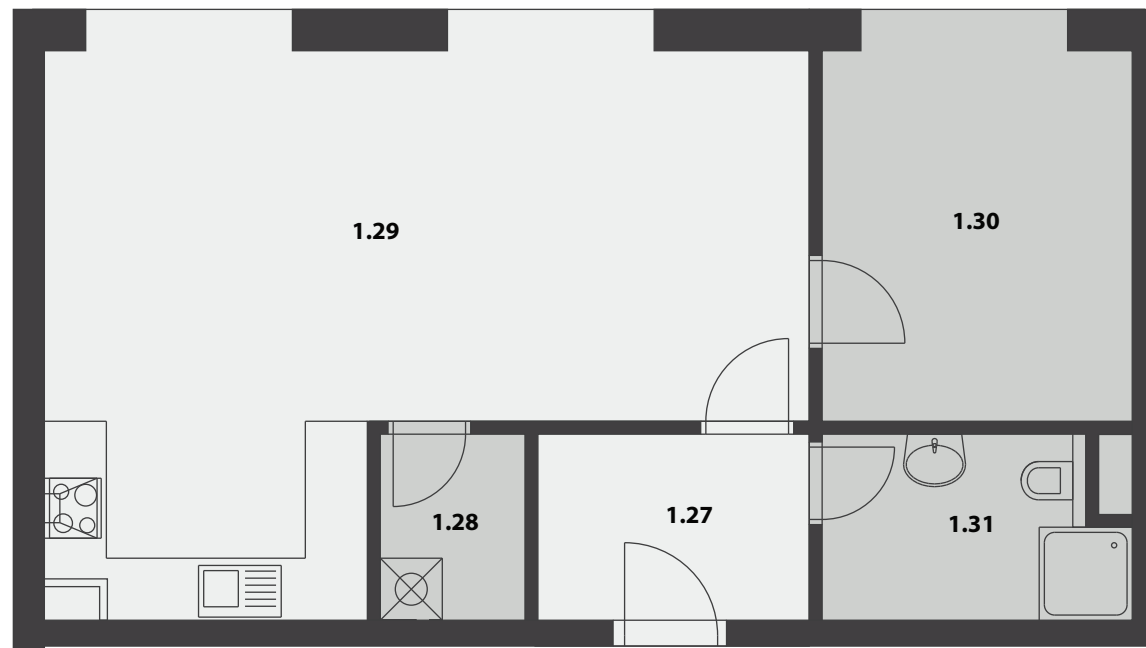

KRÁLOVSKÝ STATEK

BYT 6, 1.NP

INFORMACE

KATEGORIE	PODLAŽÍ	ORIENTACE
2 KK	1. NP	S

VÝMĚRA

1.27 Zádveř	4,73 m²
1.28 Spiž	2,52 m²
1.29 Obývací pokoj s KK	32,36 m²
1.30 Ložnice	10,76 m²
1.31 Koupelna	5,0 m²
	55,37 m²

UMÍSTĚNÍ V PROJEKTU

LUKÁŠ MACHÁČEK
prodejce projektů

ČSNF SICAV, a.s.
tel.: +420 774 277 919
lukas.machacek@csnf.cz