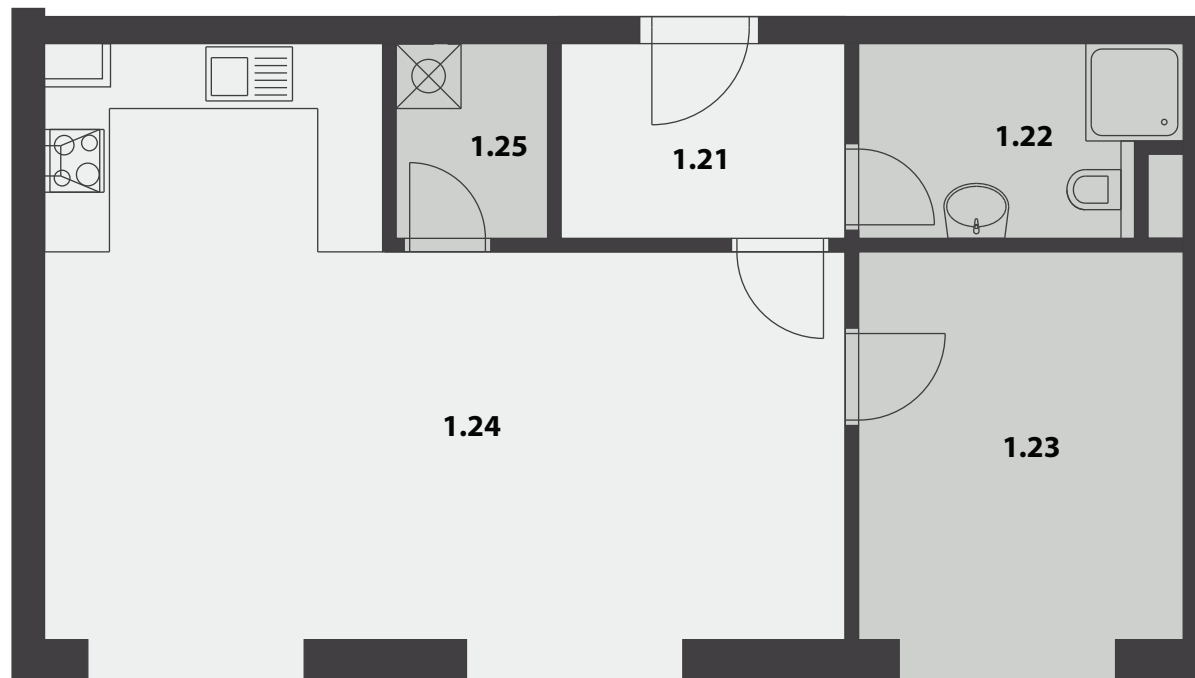

KRÁLOVSKÝ STATEK

BYT 5, 1.NP

INFORMACE

KATEGORIE	PODLAŽÍ	ORIENTACE
2 KK	1. NP	J

VÝMĚRA

1.21 Zádveř	4,73 m²
1.22 Koupelna	5,0 m²
1.23 Ložnice	10,76 m²
1.24 Obývací pokoj s KK	32,36 m²
1.25 Spíž	2,52 m²
	55,37 m²

UMÍSTĚNÍ V PROJEKTU

LUKÁŠ MACHÁČEK
prodejce projektů

ČSNF SICAV, a.s.
tel.: +420 774 277 919
lukas.machacek@csnf.cz