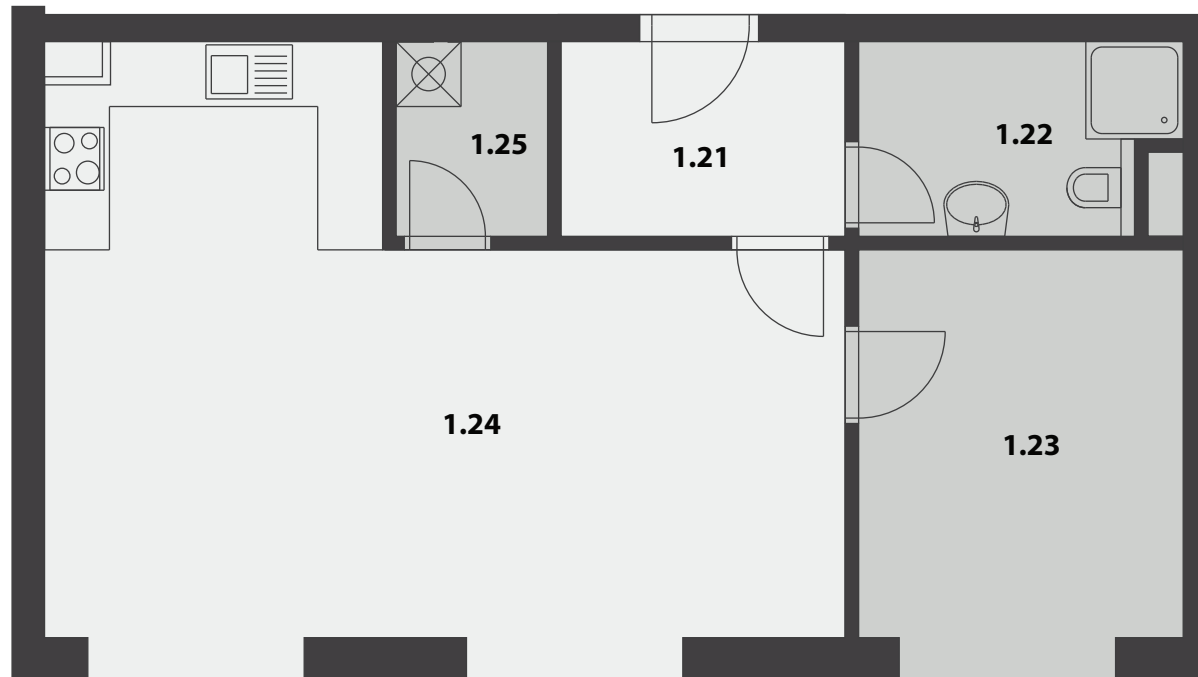

KRÁLOVSKÝ STATEK

BYT 5, 1.NP

INFORMACE

KATEGORIE	PODLAŽÍ	ORIENTACE
2 KK	1. NP	V

VÝMĚRA

1.21 Zádveř	4,73 m²
1.22 Koupelna	5,0 m²
1.23 Ložnice	10,76 m²
1.24 Obývací pokoj s KK	32,36 m²
1.25 Spíž	2,52 m²
	55,37 m²

UMÍSTĚNÍ V PROJEKTU

LUKÁŠ MACHÁČEK
prodejce projektů

ČSNF SICAV, a.s.
tel.: +420 774 277 919
lukas.machacek@csnf.cz