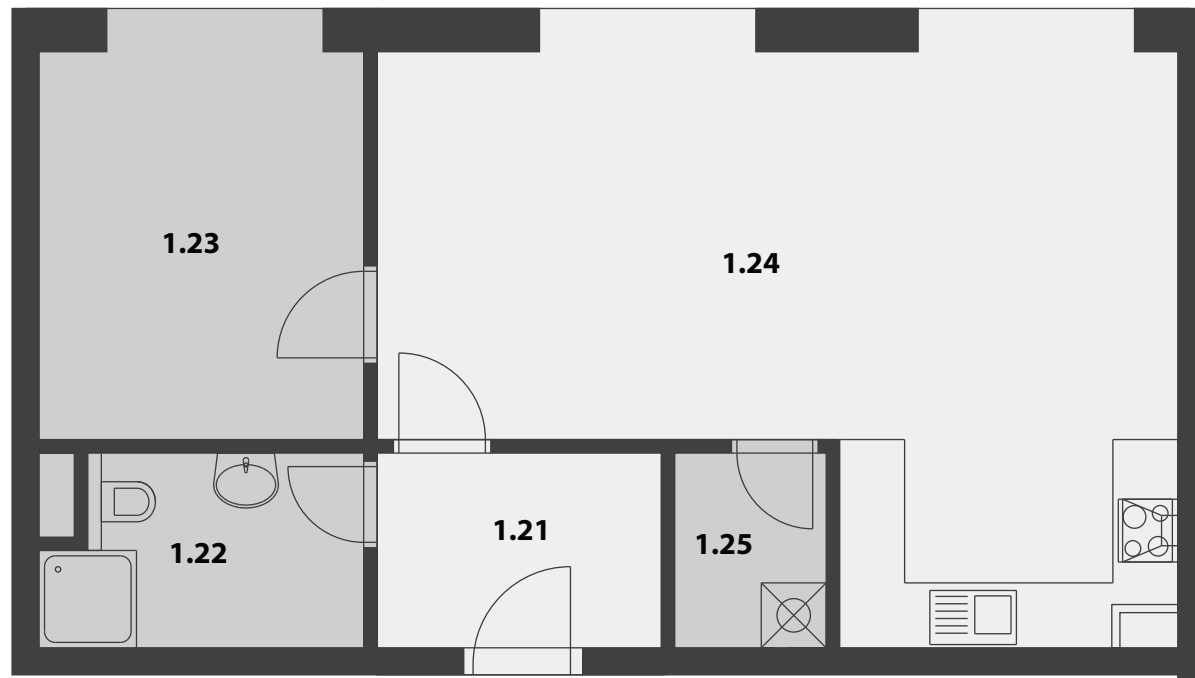

KRÁLOVSKÝ STATEK

BYT 5, 1.NP

INFORMACE

KATEGORIE	PODLAŽÍ	ORIENTACE
2 KK	1. NP	S

VÝMĚRA

1.21 Zádveř	4,73 m²
1.22 Koupelna	5,0 m²
1.23 Ložnice	10,76 m²
1.24 Obývací pokoj s KK	32,36 m²
1.25 Spíž	2,52 m²
	55,37 m²

UMÍSTĚNÍ V PROJEKTU

LUKÁŠ MACHÁČEK
prodejce projektů

ČSNF SICAV, a.s.
tel.: +420 774 277 919
lukas.machacek@csnf.cz