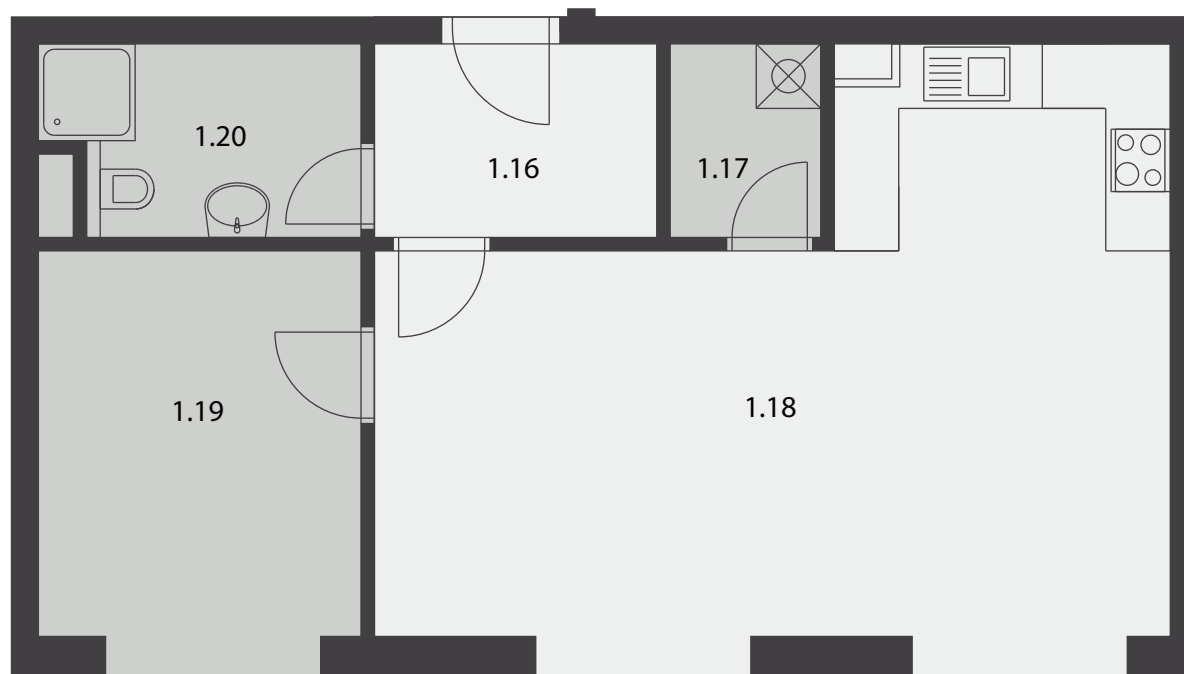

KRÁLOVSKÝ STATEK

BYT 4, 1.NP

INFORMACE

KATEGORIE	PODLAŽÍ	ORIENTACE
2 KK	1. NP	J

VÝMĚRA

1.16 Zádveř	4,73 m²
1.17 Spíž	2,52 m²
1.18 Obývací pokoj s KK	32,36 m²
1.19 Ložnice	10,76 m²
1.20 Koupelna	5,0 m²
	55,37 m²

UMÍSTĚNÍ V PROJEKTU

LUKÁŠ MACHÁČEK
prodejce projektů

ČSNF SICAV, a.s.
tel.: +420 774 277 919
lukas.machacek@csnf.cz