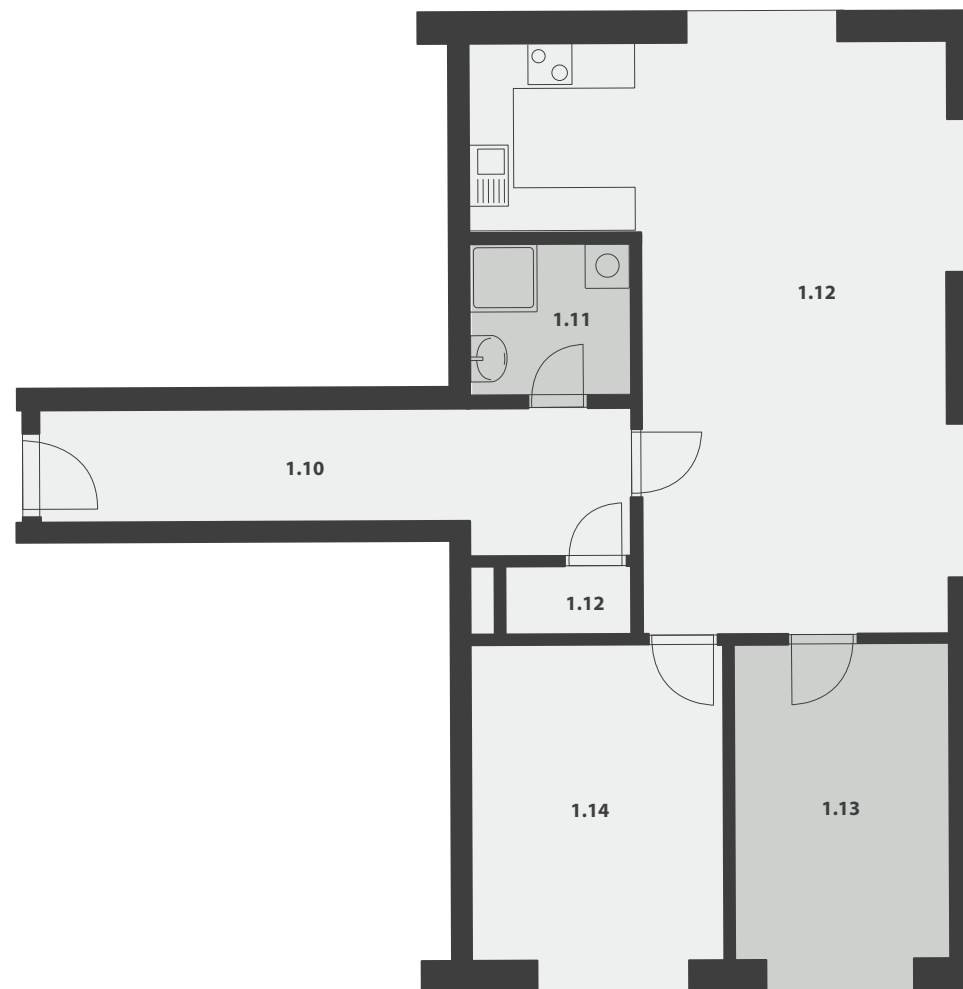

KRÁLOVSKÝ STATEK

BYT 3, 1.NP

INFORMACE

KATEGORIE	PODLAŽÍ	ORIENTACE
3 KK	1. NP	J/V

VÝMĚRA

1.10 Zádveř	12,58 m²
1.11 Koupelna	4,27 m²
1.12 Obývací pokoj s KK	36,45 m²
1.13 Ložnice	11,66 m²
1.14 Pokoj	13,73 m²
1.15 WC	1,51m²
	80,20 m²

UMÍSTĚNÍ V PROJEKTU

LUKÁŠ MACHÁČEK
prodejce projektů

ČSNF SICAV, a.s.
tel.: +420 774 277 919
lukas.machacek@csnf.cz