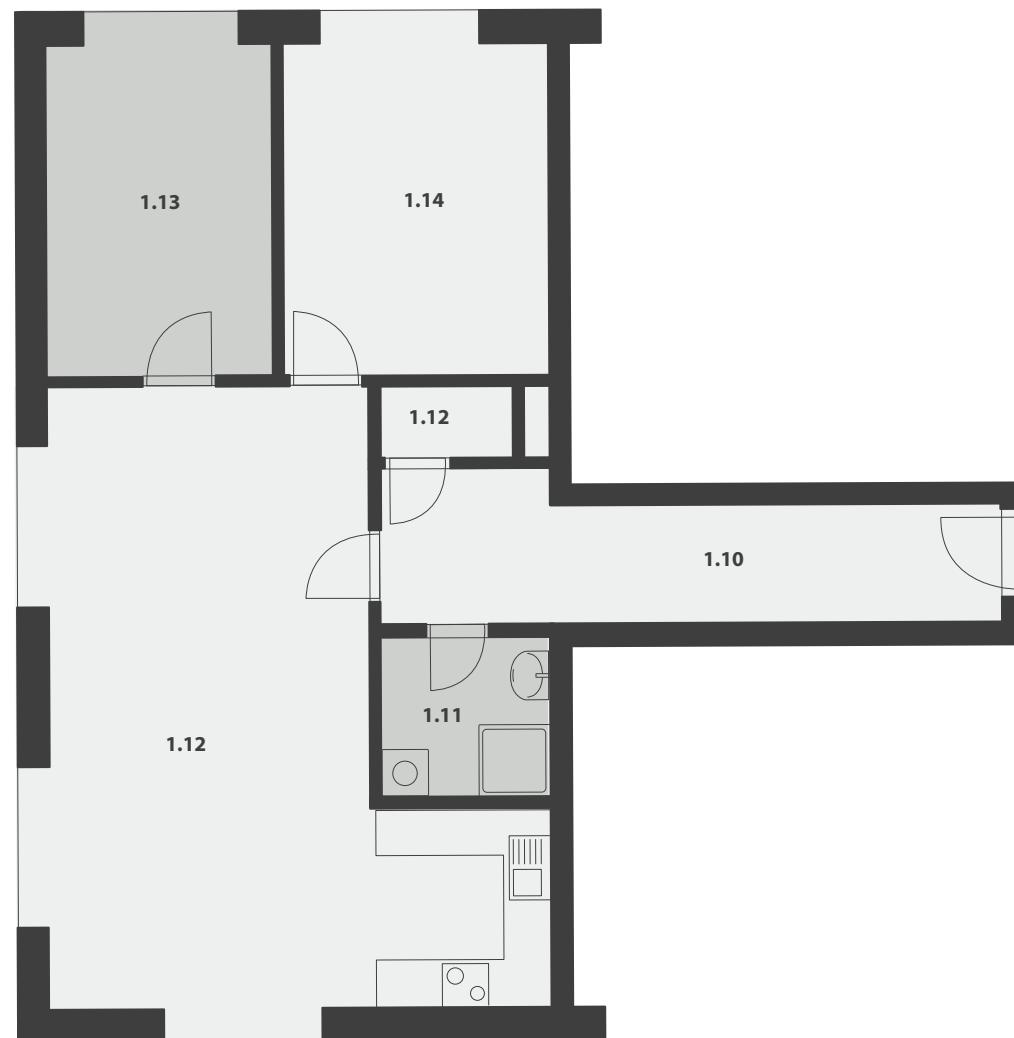

KRÁLOVSKÝ STATEK

BYT 3, 1.NP

INFORMACE

KATEGORIE	PODLAŽÍ	ORIENTACE
3 KK	1. NP	S/Z

VÝMĚRA

1.10 Zádveř	12,58 m²
1.11 Koupelna	4,27 m²
1.12 Obývací pokoj s KK	36,45 m²
1.13 Ložnice	11,66 m²
1.14 Pokoj	13,73 m²
1.15 WC	1,51m²
	80,20 m²

UMÍSTĚNÍ V PROJEKTU

LUKÁŠ MACHÁČEK
prodejce projektů

ČSNF SICAV, a.s.
tel.: +420 774 277 919
lukas.machacek@csnf.cz