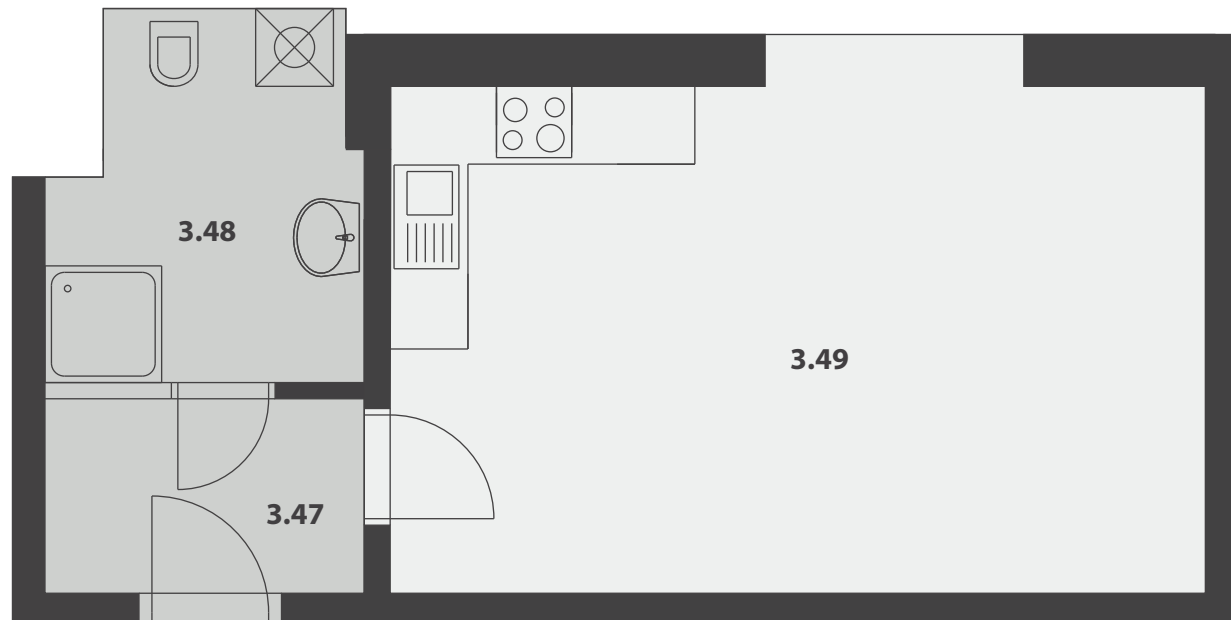

KRÁLOVSKÝ STATEK

BYT 30, 3.NP

INFORMACE

KATEGORIE	PODLAŽÍ	ORIENTACE
1 KK	3. NP	S

VÝMĚRA

3.47 Zádveř	3,69 m²
3.48 Koupelna	6,26 m²
3.49 Obývací pokoj s KK	24,58 m²
	34,53 m²