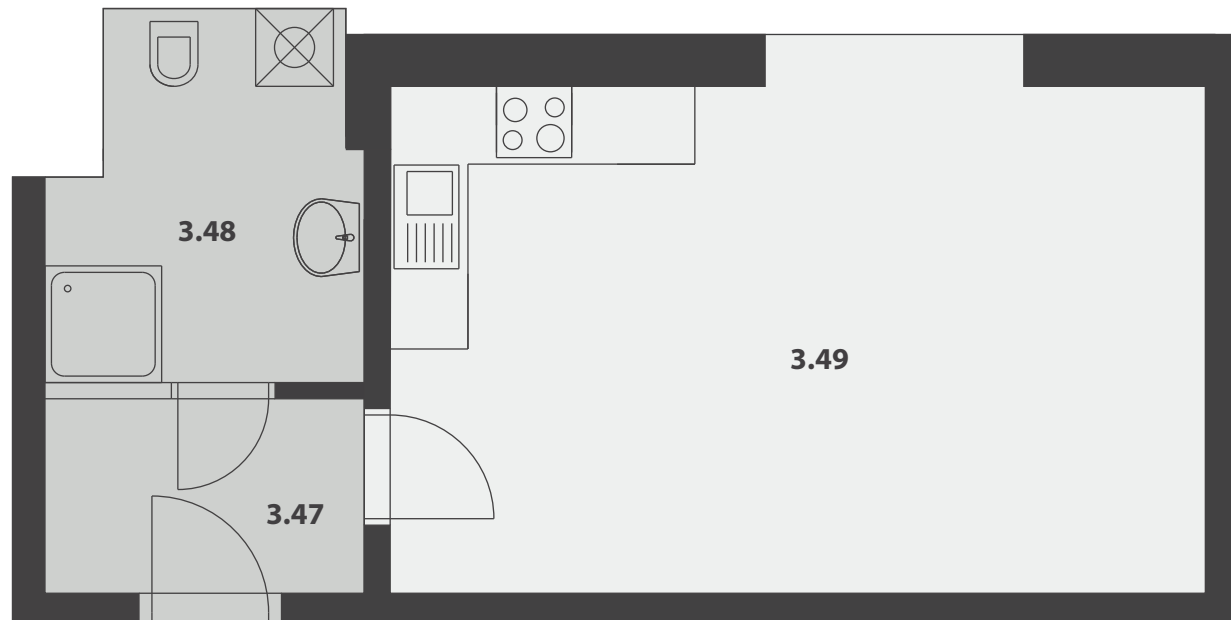

KRÁLOVSKÝ STATEK

BYT 30, 3.NP

INFORMACE

KATEGORIE	PODLAŽÍ	ORIENTACE
1 KK	3. NP	Z

VÝMĚRA

3.47 Zádveř	3,69 m²
3.48 Koupelna	6,26 m²
3.49 Obývací pokoj s KK	24,58 m²
	34,53 m²

UMÍSTĚNÍ V PROJEKTU

LUKÁŠ MACHÁČEK
prodejce projektů

ČSNF SICAV, a.s.
tel.: +420 774 277 919
lukas.machacek@csnf.cz