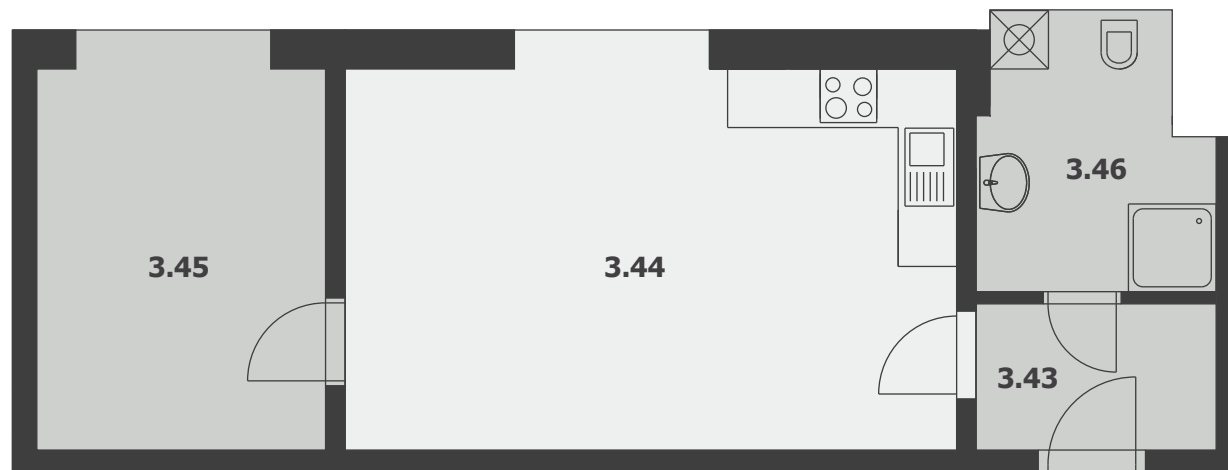

KRÁLOVSKÝ STATEK

BYT 29, 3.NP

INFORMACE

KATEGORIE	PODLAŽÍ	ORIENTACE
2 KK	3. NP	S

VÝMĚRA

3.43 Zádveř	3,69 m²
3.44 Obývací pokoj s KK	24,54 m²
3.45 Ložnice	11,58 m²
3.46 Koupelna	6,35 m²
	46,16 m²