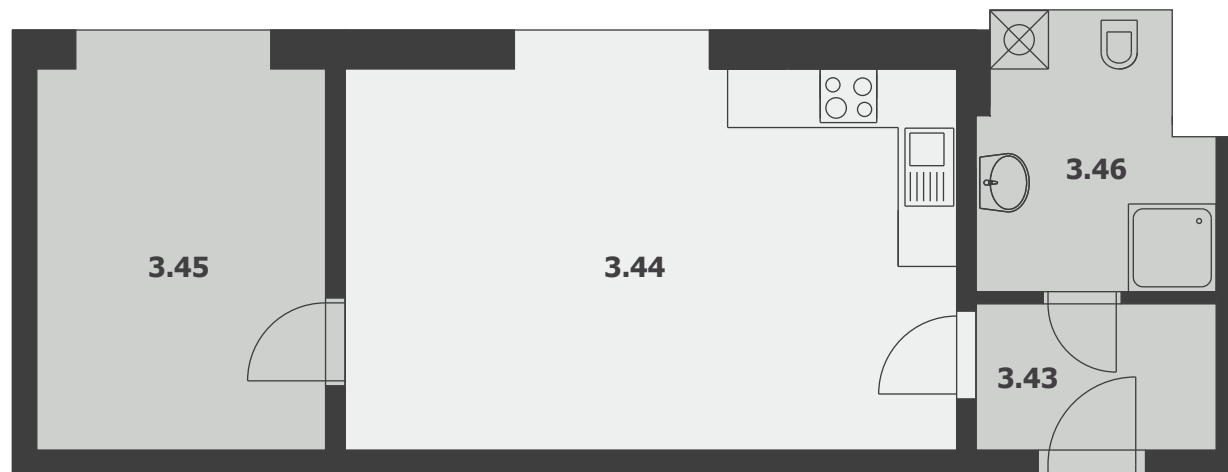

KRÁLOVSKÝ STATEK

BYT 29, 3.NP

INFORMACE

KATEGORIE	PODLAŽÍ	ORIENTACE
2 KK	3. NP	Z

VÝMĚRA

3.43 Zádveř	3,69 m²
3.44 Obývací pokoj s KK	24,54 m²
3.45 Ložnice	11,58 m²
3.46 Koupelna	6,35 m²
	46,16 m²