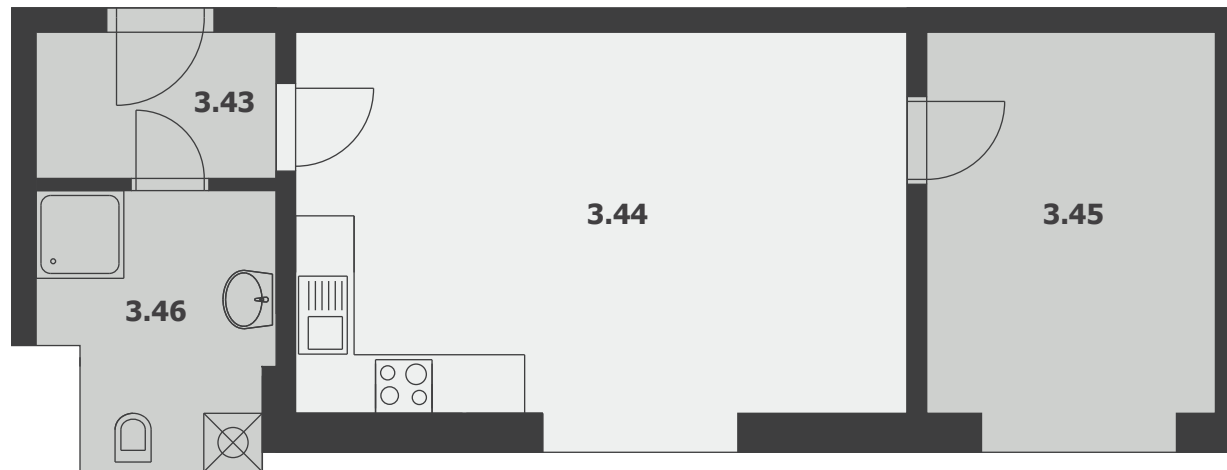

KRÁLOVSKÝ STATEK

BYT 29, 3.NP

INFORMACE

KATEGORIE   PODLAŽÍ   ORIENTACE
2 KK   3. NP   J

VÝMĚRA

3.43 Zádveř	3,69 m²
3.44 Obývací pokoj s KK	24,54 m²
3.45 Ložnice	11,58 m²
3.46 Koupelna	6,35 m²
	46,16 m²