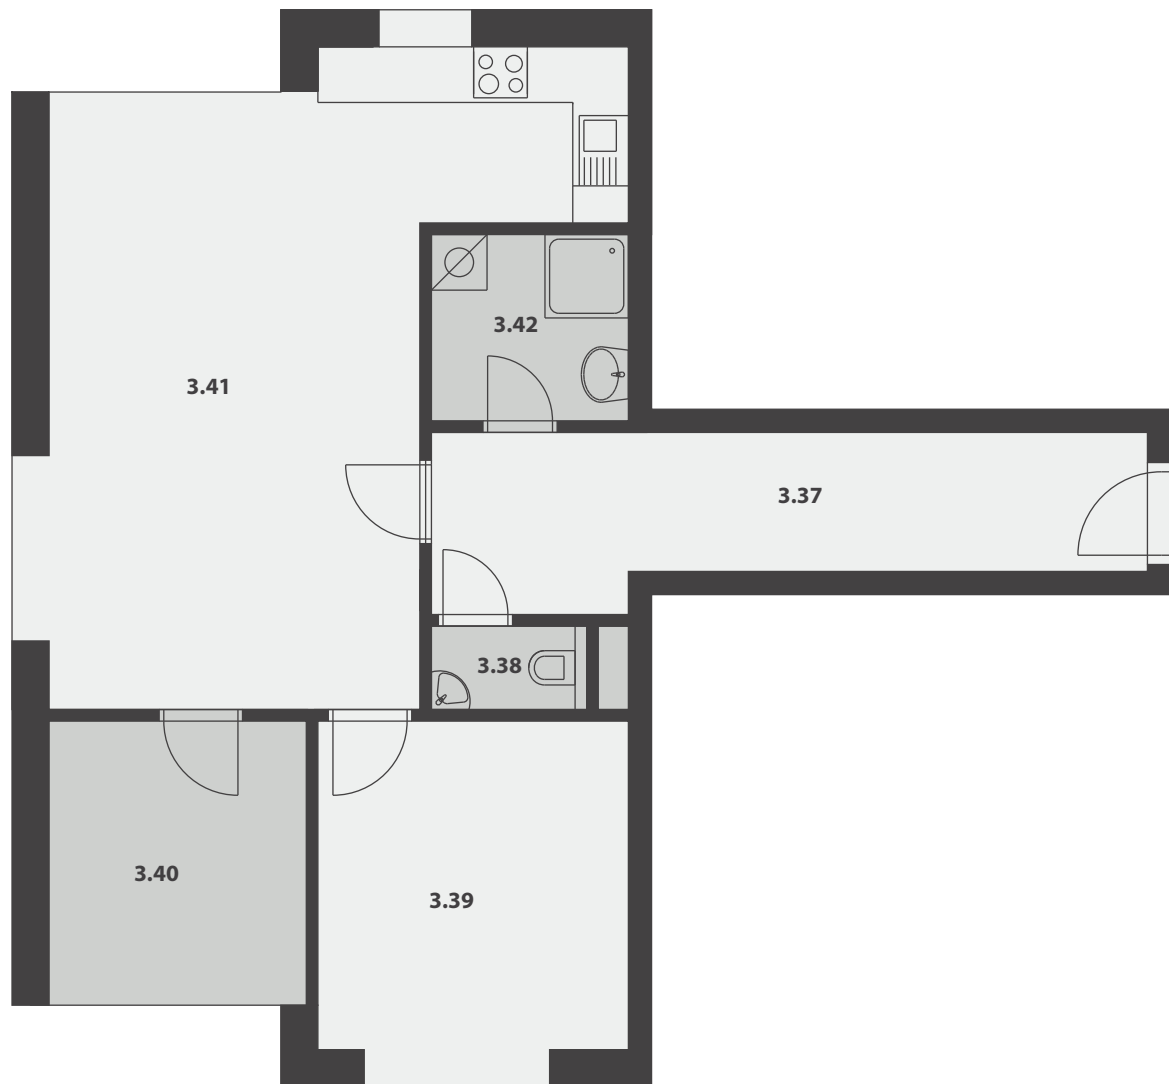

KRÁLOVSKÝ STATEK

BYT 28, 3.NP

INFORMACE

KATEGORIE 3 KK
PODLAŽÍ 2. NP
ORIENTACE J/Z

VÝMĚRA

3.37 Zádveř	12,58 m²
3.38 WC	1,51 m²
3.39 Pokoj	11,88 m²
3.40 Ložnice	11,21 m²
3.41 Obývací pokoj s KK	34,00 m²
3.42 Koupelna	4,27 m²
	75,45 m²

UMÍSTĚNÍ V PROJEKTU

BUDOVA D

LUKÁŠ MACHÁČEK
prodejce projektů

ČSNF SICAV, a.s.
tel.: +420 774 277 919
lukas.machacek@csnf.cz