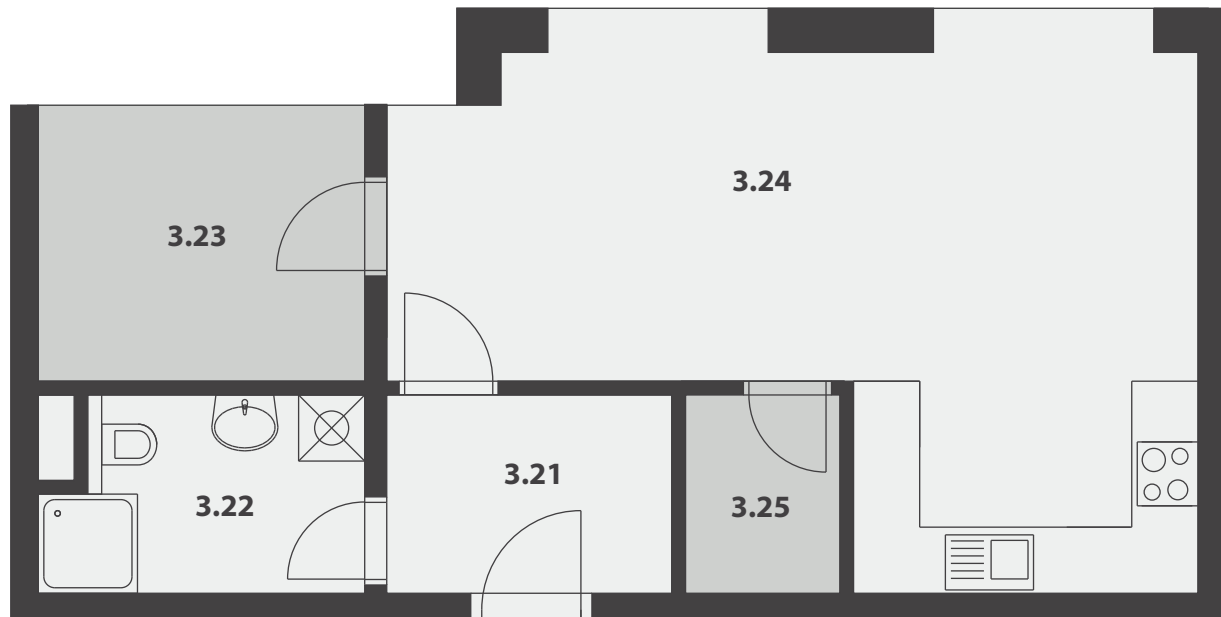

KRÁLOVSKÝ STATEK

BYT 25, 3.NP

INFORMACE

KATEGORIE	PODLAŽÍ	ORIENTACE
2 KK	3. NP	S

VÝMĚRA

3.21 Zádveř	4,66 m²
3.22 Koupelna	4,93 m²
3.23 Ložnice	10,62 m²
3.24 Obývací pokoj s KK	27,31 m²
3.25 Spíž	2,52 m²
	50,04 m²

UMÍSTĚNÍ V PROJEKTU

LUKÁŠ MACHÁČEK
prodejce projektů

ČSNF SICAV, a.s.
tel.: +420 774 277 919
lukas.machacek@csnf.cz