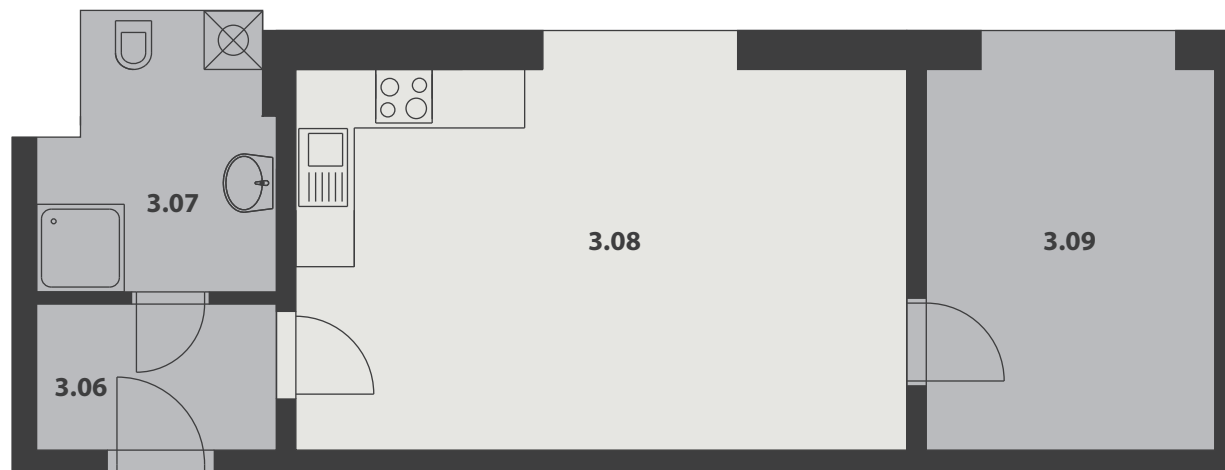

KRÁLOVSKÝ STATEK

BYT 22, 3.NP

INFORMACE

KATEGORIE	PODLAŽÍ	ORIENTACE
2 KK	3. NP	S

VÝMĚRA

3.06 Zádveř	3,69 m²
3.07 Koupelna	6,37 m²
3.08 Obývací pokoj s KK	24,54 m²
3.09 Ložnice	11,58 m²
	46,18 m²