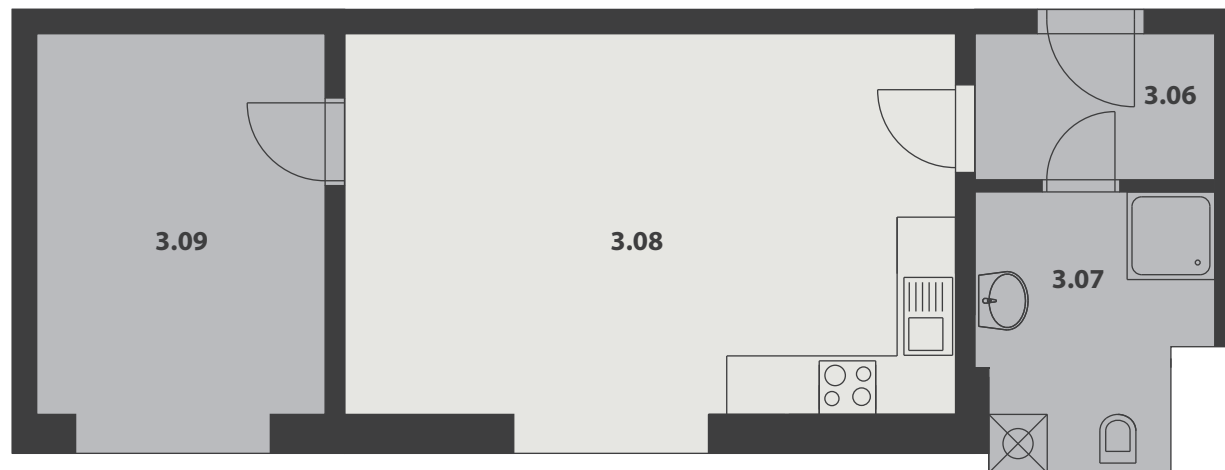

KRÁLOVSKÝ STATEK

BYT 22, 3.NP

INFORMACE

KATEGORIE	PODLAŽÍ	ORIENTACE
2 KK	3. NP	J

VÝMĚRA

3.06 Zádveř	3,69 m²
3.07 Koupelna	6,37 m²
3.08 Obývací pokoj s KK	24,54 m²
3.09 Ložnice	11,58 m²
	46,18 m²