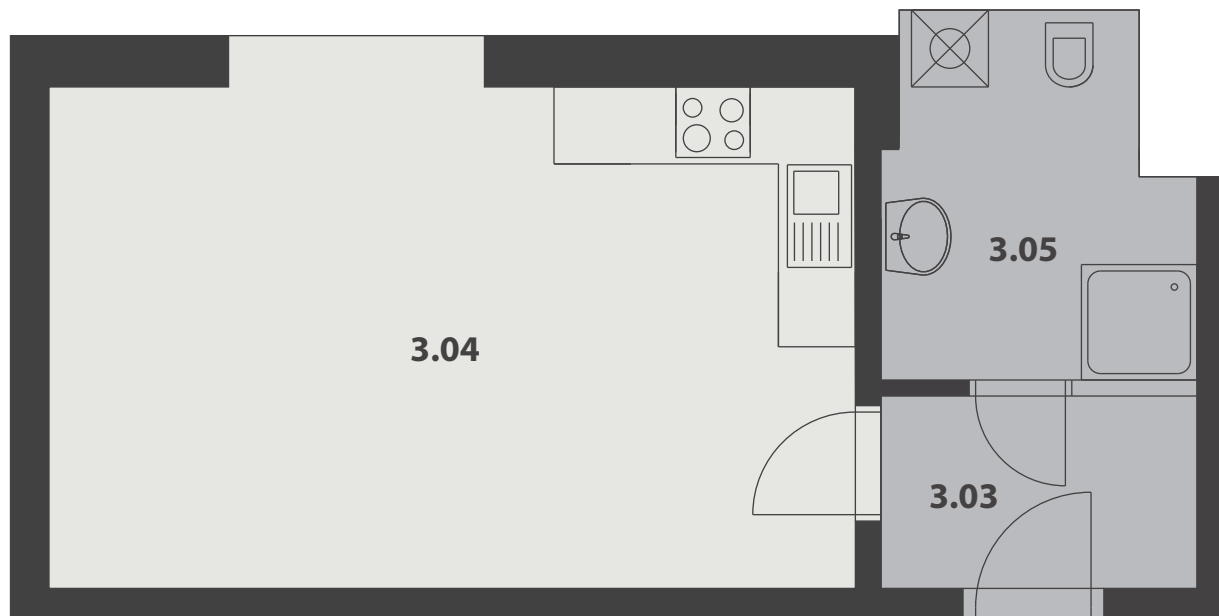

KRÁLOVSKÝ STATEK

BYT 21, 3.NP

INFORMACE

KATEGORIE	PODLAŽÍ	ORIENTACE
1 KK	3. NP	Z

VÝMĚRA

3.03 Zádveř	3,69 m²
3.04 Obývací pokoj s KK	24,58 m²
3.05 Koupelna	6,37 m
	34,64 m²

UMÍSTĚNÍ V PROJEKTU

LUKÁŠ MACHÁČEK
prodejce projektů

ČSNF SICAV, a.s.
tel.: +420 774 277 919
lukas.machacek@csnf.cz