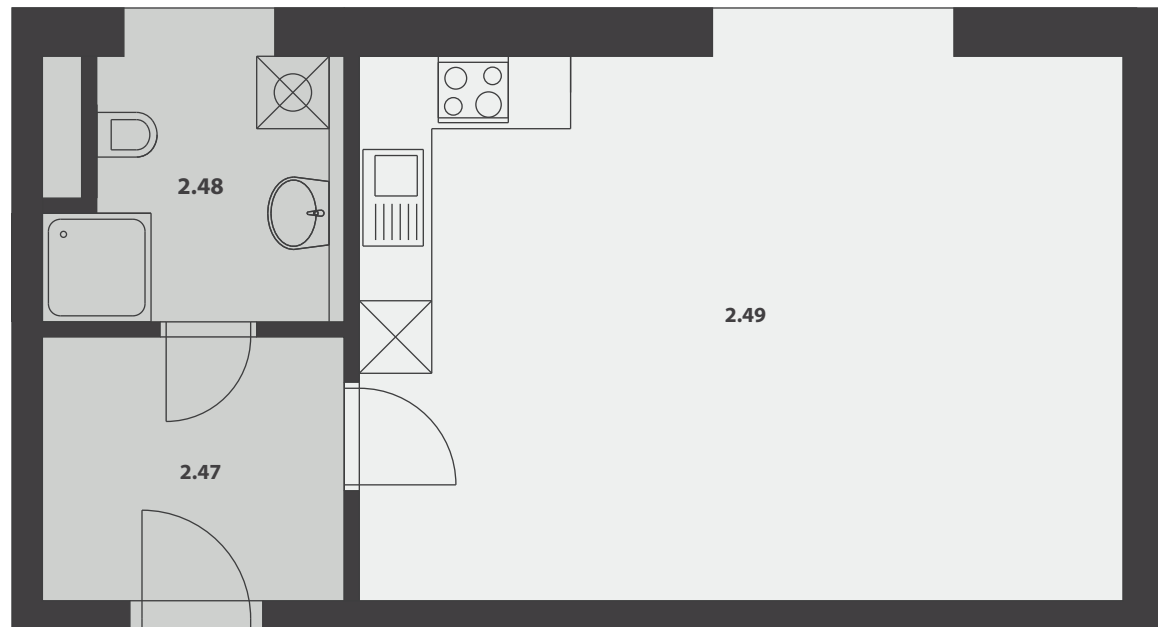

KRÁLOVSKÝ STATEK

BYT 20, 2.NP

INFORMACE

KATEGORIE	PODLAŽÍ	ORIENTACE
1 KK	2. NP	S

VÝMĚRA

2.47 Zádveř	5,46 m²
2.48 Koupelna	4,92 m²
2.49 Obývací pokoj s KK	28,53 m²
	38,91 m²