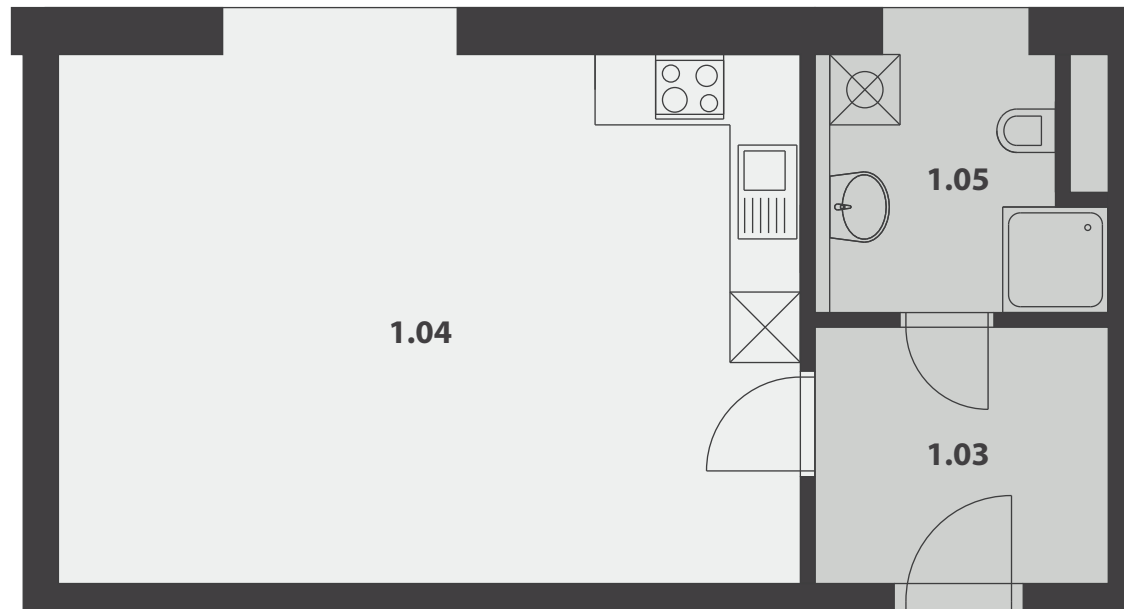

KRÁLOVSKÝ STATEK

BYT 1, 1.NP

INFORMACE

KATEGORIE	PODLAŽÍ	ORIENTACE
1 KK	1. NP	S

VÝMĚRA

1.03 Zádveř	5,46 m²
1.04 Obývací pokoj s KK	28,53 m²
1.05 Koupelna	4,92 m²
	38,91 m²