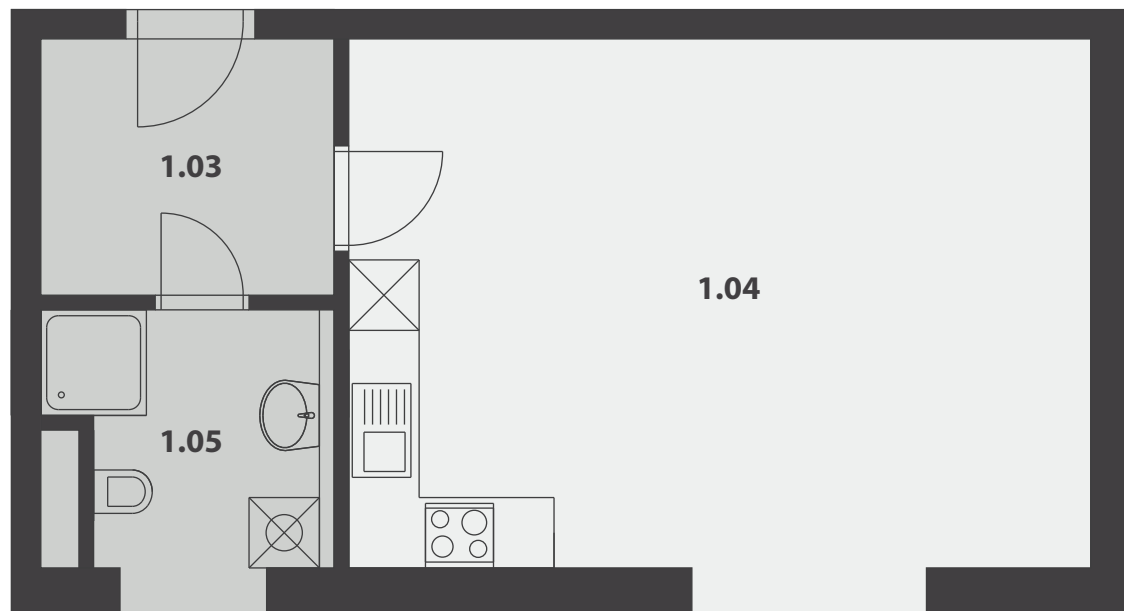

KRÁLOVSKÝ STATEK

BYT 1, 1.NP

INFORMACE

KATEGORIE	PODLAŽÍ	ORIENTACE
1 KK	1. NP	J

VÝMĚRA

1.03 Zádveř	5,46 m²
1.04 Obývací pokoj s KK	28,53 m²
1.05 Koupelna	4,92 m
	38,91 m²