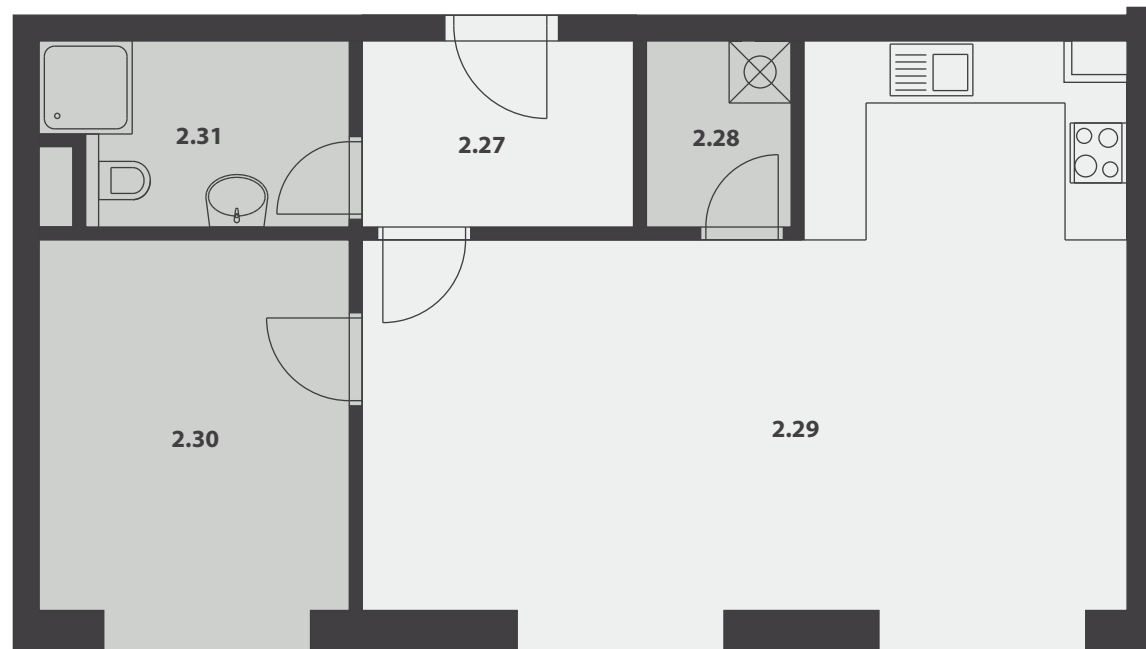

KRÁLOVSKÝ STATEK

BYT 16, 2.NP

INFORMACE

KATEGORIE   PODLAŽÍ   ORIENTACE
2 KK   2. NP   J

VÝMĚRA

2.27 Zádveř	4,73 m²
2.28 Spiž	2,52 m²
2.29 Obývací pokoj s KK	32,36 m²
2.30 Ložnice	10,76 m²
2.31 Koupelna	5,0 m²
	55,37 m²

UMÍSTĚNÍ V PROJEKTU

LUKÁŠ MACHÁČEK
prodejce projektů

ČSNF SICAV, a.s.
tel.: +420 774 277 919
lukas.machacek@csnf.cz