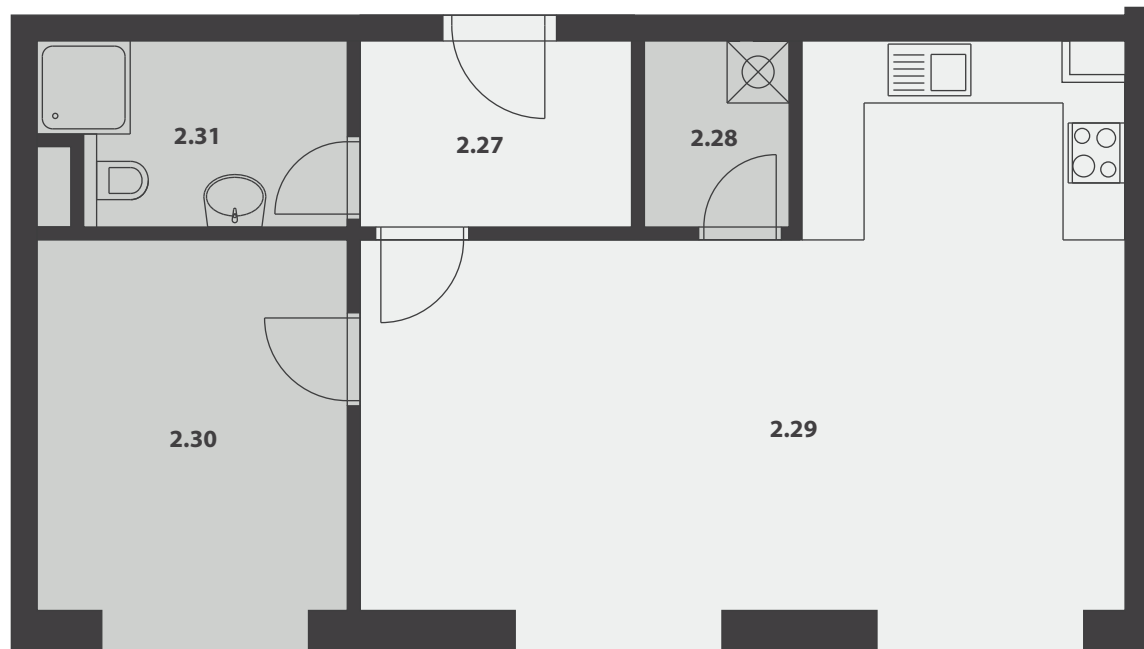

KRÁLOVSKÝ STATEK

BYT 16, 2.NP

INFORMACE

KATEGORIE	PODLAŽÍ	ORIENTACE
2 KK	2. NP	V

VÝMĚRA

2.27 Zádveř	4,73 m²
2.28 Spiž	2,52 m²
2.29 Obývací pokoj s KK	32,36 m²
2.30 Ložnice	10,76 m²
2.31 Koupelna	5,0 m²
	55,37 m²

UMÍSTĚNÍ V PROJEKTU

LUKÁŠ MACHÁČEK
prodejce projektů

ČSNF SICAV, a.s.
tel.: +420 774 277 919
lukas.machacek@csnf.cz