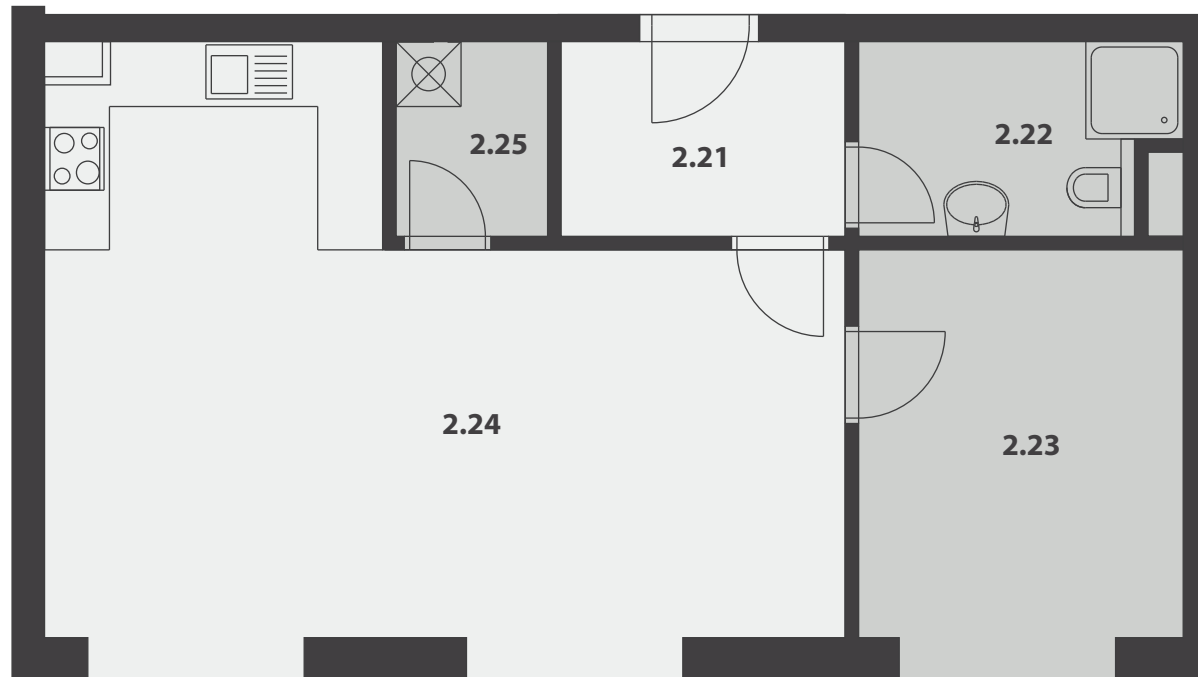

KRÁLOVSKÝ STATEK

BYT 15, 2.NP

INFORMACE

KATEGORIE	PODLAŽÍ	ORIENTACE
2 KK	2. NP	V

VÝMĚRA

2.21 Zádveř	4,73 m²
2.22 Koupelna	5,0 m²
2.23 Ložnice	10,76 m²
2.24 Obývací pokoj s KK	32,36 m²
2.25 Spíž	2,52 m²
	55,37 m²

UMÍSTĚNÍ V PROJEKTU

LUKÁŠ MACHÁČEK
prodejce projektů

ČSNF SICAV, a.s.
tel.: +420 774 277 919
lukas.machacek@csnf.cz