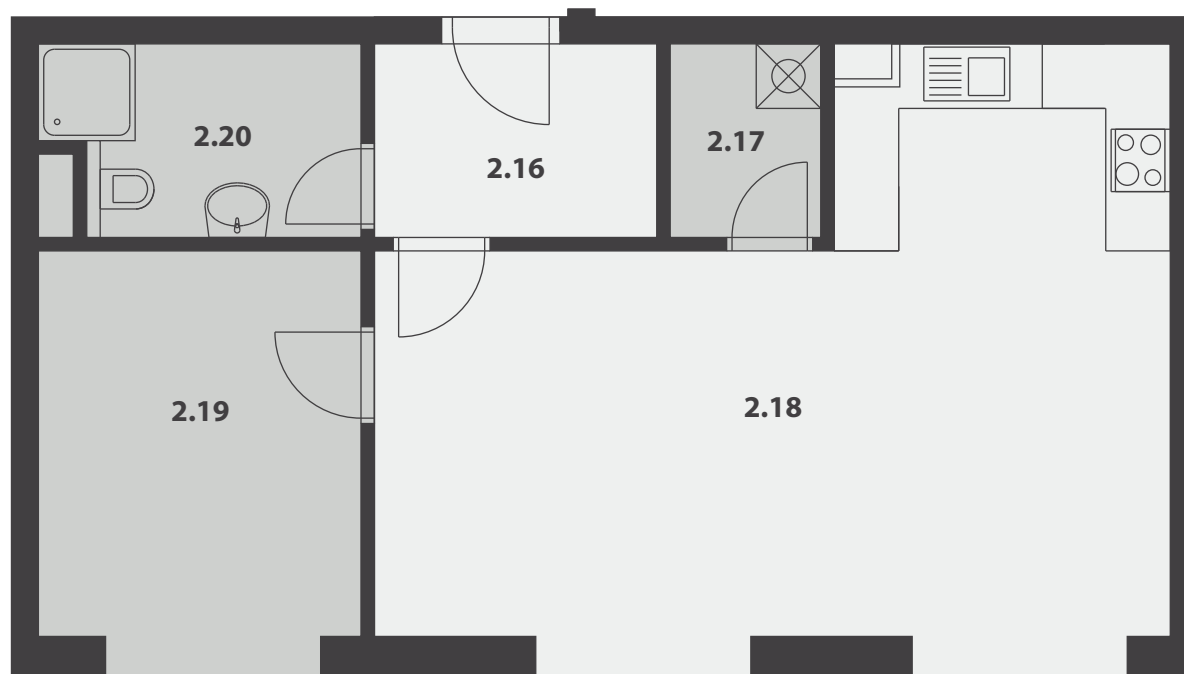

KRÁLOVSKÝ STATEK

BYT 14, 2.NP

INFORMACE

KATEGORIE	PODLAŽÍ	ORIENTACE
2 KK	2. NP	J

VÝMĚRA

2.16 Zádveř	4,73 m²
2.17 Spíž	2,52 m²
2.18 Obývací pokoj s KK	32,36 m²
2.19 Ložnice	10,76 m²
2.20 Koupelna	5,0 m²
	55,37 m²

UMÍSTĚNÍ V PROJEKTU

LUKÁŠ MACHÁČEK
prodejce projektů

ČSNF SICAV, a.s.
tel.: +420 774 277 919
lukas.machacek@csnf.cz