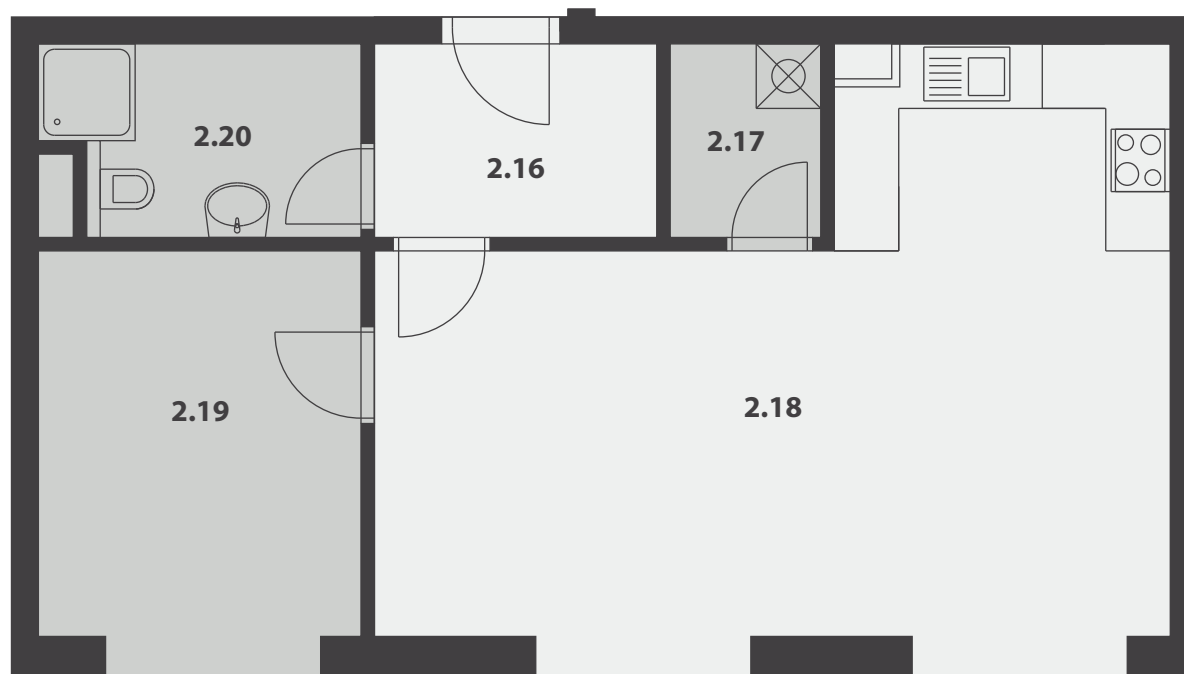

KRÁLOVSKÝ STATEK

BYT 14, 2.NP

INFORMACE

KATEGORIE	PODLAŽÍ	ORIENTACE
2 KK	2. NP	V

VÝMĚRA

2.16 Zádveř	4,73 m²
2.17 Spíž	2,52 m²
2.18 Obývací pokoj s KK	32,36 m²
2.19 Ložnice	10,76 m²
2.20 Koupelna	5,0 m²
	55,37 m²

UMÍSTĚNÍ V PROJEKTU

LUKÁŠ MACHÁČEK
prodejce projektů

ČSNF SICAV, a.s.
tel.: +420 774 277 919
lukas.machacek@csnf.cz