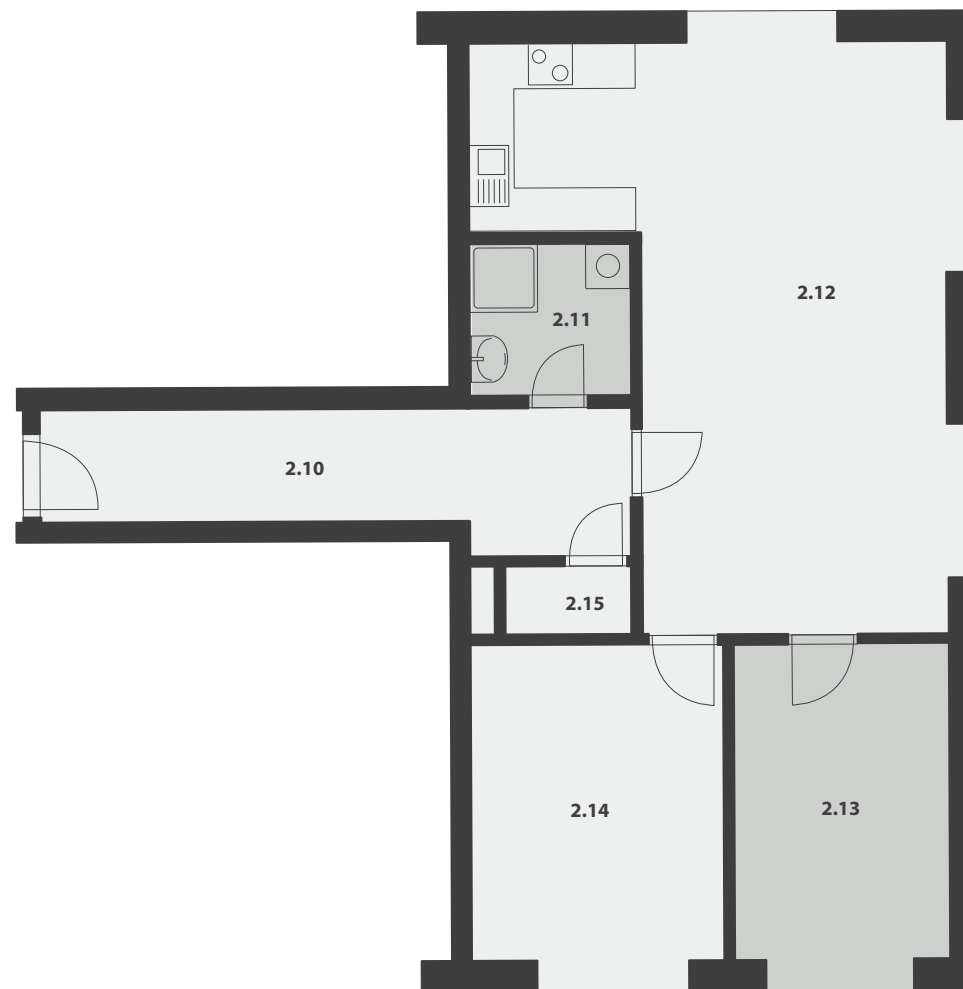

KRÁLOVSKÝ STATEK

BYT 13, 2.NP

INFORMACE

KATEGORIE   PODLAŽÍ   ORIENTACE
3 KK   2. NP   J/V

VÝMĚRA

2.10 Zádveř	12,58 m²
2.11 Koupelna	4,27 m²
2.12 Obývací pokoj s KK	36,45 m²
2.13 Ložnice	11,66 m²
2.14 Pokoj	13,73 m²
2.15 WC	1,51 m²
	80,20 m²

UMÍSTĚNÍ V PROJEKTU

LUKÁŠ MACHÁČEK
prodejce projektů

ČSNF SICAV, a.s.
tel.: +420 774 277 919
lukas.machacek@csnf.cz