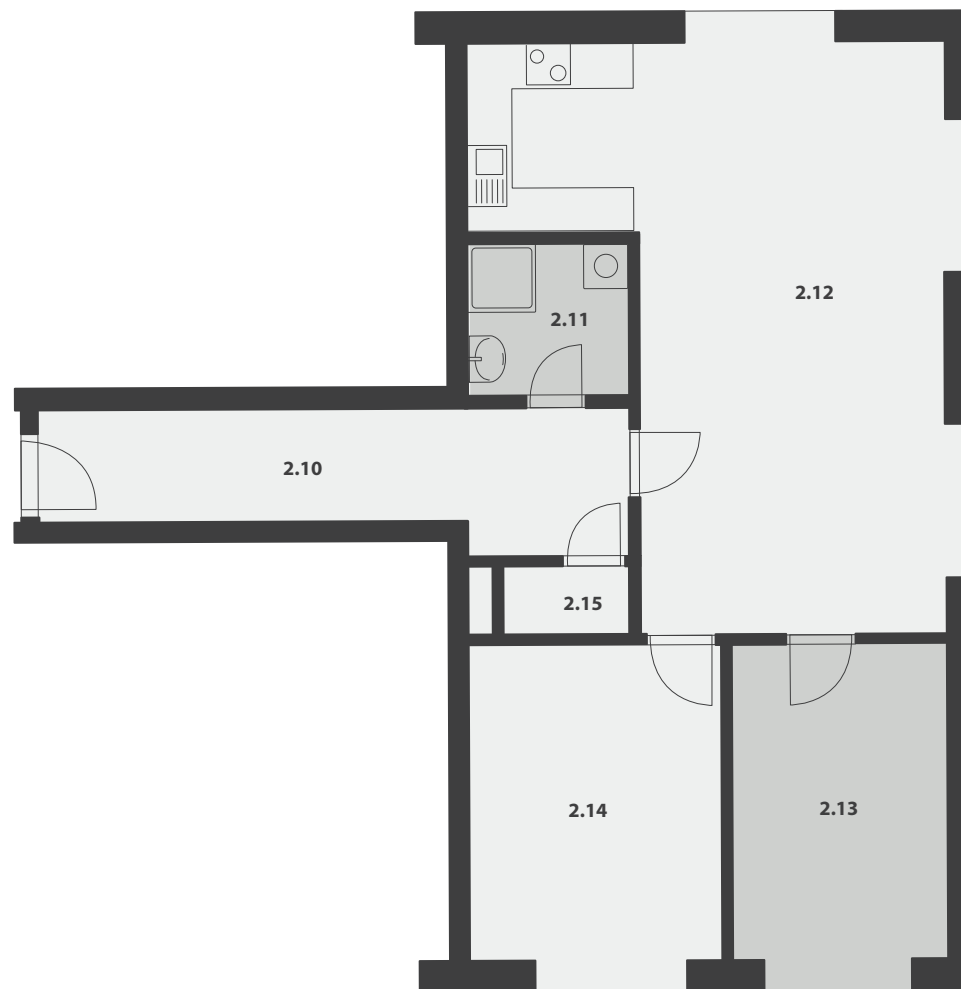

KRÁLOVSKÝ STATEK

BYT 13, 2.NP

INFORMACE

KATEGORIE	PODLAŽÍ	ORIENTACE
3 KK	2. NP	SV

VÝMĚRA

2.10 Zádveř	12,58 m²
2.11 Koupelna	4,27 m²
2.12 Obývací pokoj s KK	36,45 m²
2.13 Ložnice	11,66 m²
2.14 Pokoj	13,73 m²
2.15 WC	1,51m²
	80,20 m²

UMÍSTĚNÍ V PROJEKTU

LUKÁŠ MACHÁČEK
prodejce projektů

ČSNF SICAV, a.s.
tel.: +420 774 277 919
lukas.machacek@csnf.cz