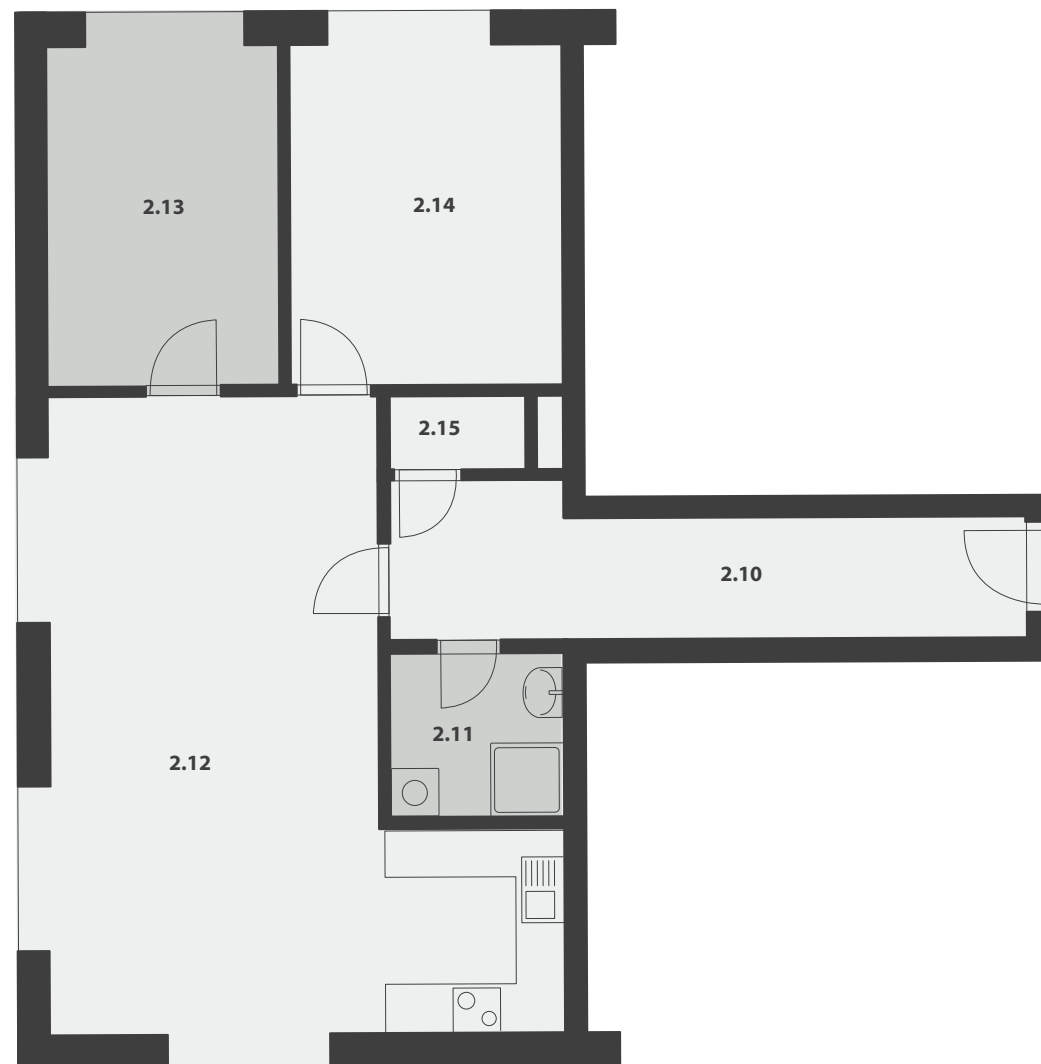

KRÁLOVSKÝ STATEK

BYT 13, 2.NP

INFORMACE

KATEGORIE   PODLAŽÍ   ORIENTACE
3 KK   2. NP   S/Z

VÝMĚRA

2.10 Zádveř	12,58 m²
2.11 Koupelna	4,27 m²
2.12 Obývací pokoj s KK	36,45 m²
2.13 Ložnice	11,66 m²
2.14 Pokoj	13,73 m²
2.15 WC	1,51 m²
	80,20 m²

UMÍSTĚNÍ V PROJEKTU

LUKÁŠ MACHÁČEK
prodejce projektů

ČSNF SICAV, a.s.
tel.: +420 774 277 919
lukas.machacek@csnf.cz