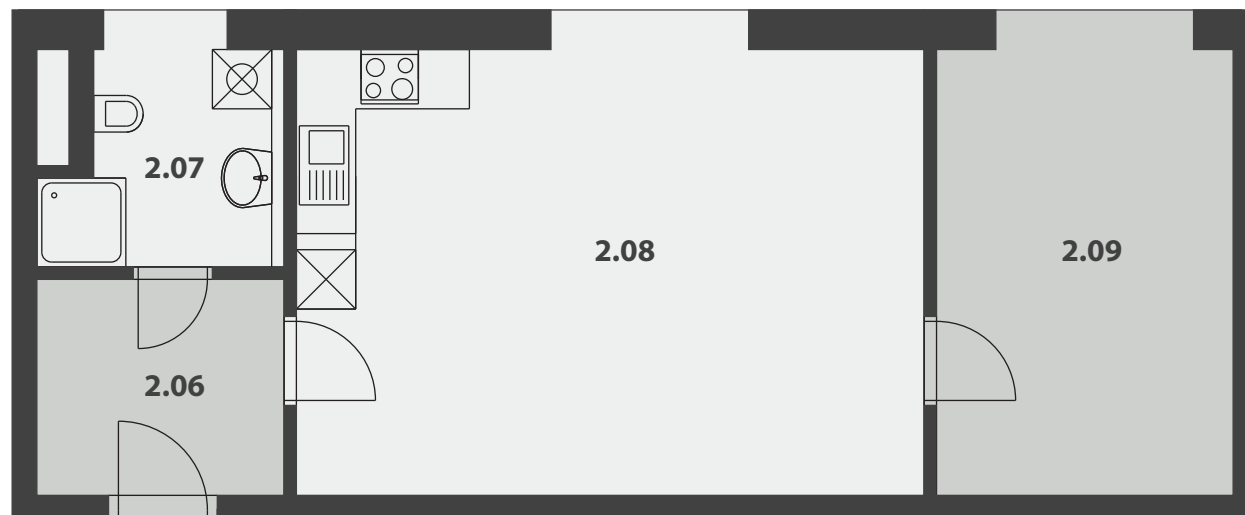

KRÁLOVSKÝ STATEK

BYT 12, 2.NP

INFORMACE

KATEGORIE	PODLAŽÍ	ORIENTACE
2 KK	2. NP	S

VÝMĚRA

2.06 Zádveř	5,46 m²
2.07 Koupelna	4,92 m²
2.08 Obývací pokoj s KK	28,64 m²
2.09 Ložnice	13,53 m²
	52,55 m²