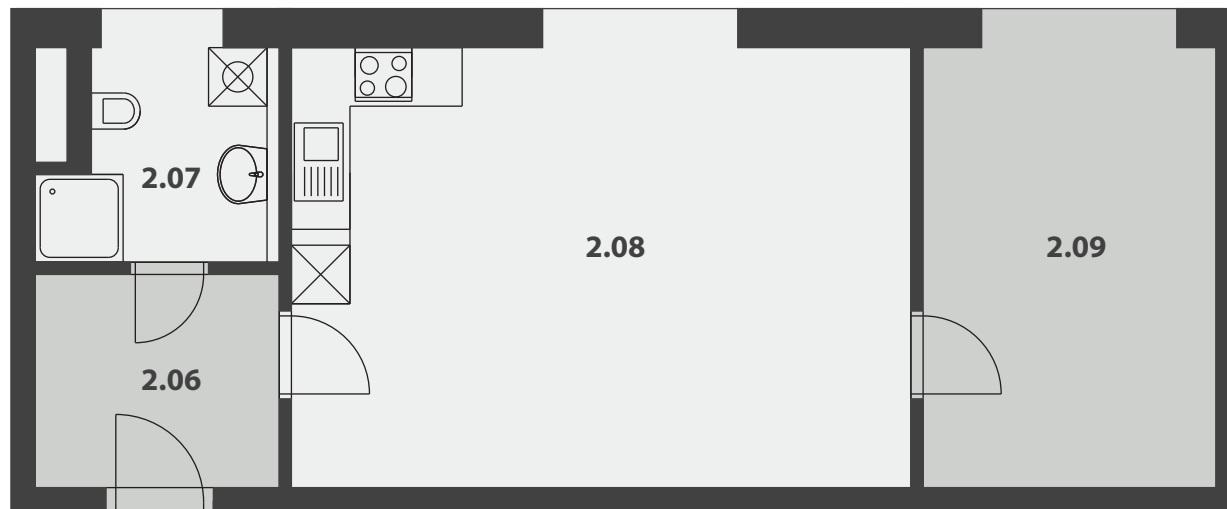

KRÁLOVSKÝ STATEK

BYT 12, 2.NP

INFORMACE

KATEGORIE	PODLAŽÍ	ORIENTACE
2 KK	2. NP	Z

VÝMĚRA

2.06 Zádveř	5,46 m²
2.07 Koupelna	4,92 m²
2.08 Obývací pokoj s KK	28,64 m²
2.09 Ložnice	13,53 m²
	52,55 m²