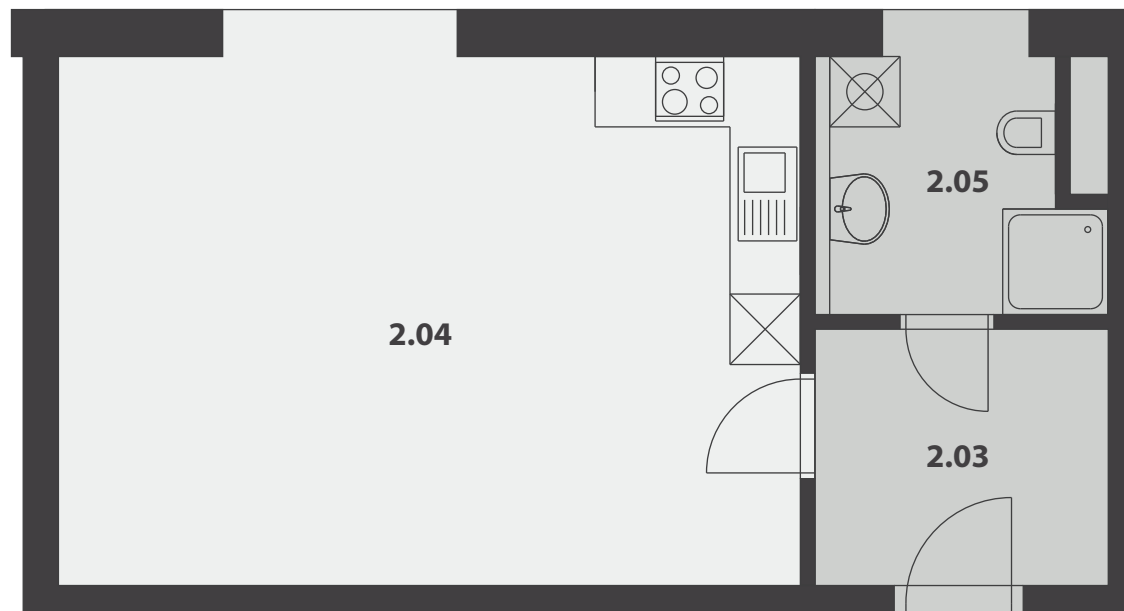

KRÁLOVSKÝ STATEK

BYT 11, 2.NP

INFORMACE

KATEGORIE	PODLAŽÍ	ORIENTACE
1 KK	2. NP	S

VÝMĚRA

2.03 Zádveř	5,46 m²
2.04 Obývací pokoj s KK	28,53 m²
2.05 Koupelna	4,92 m²
	38,91 m²