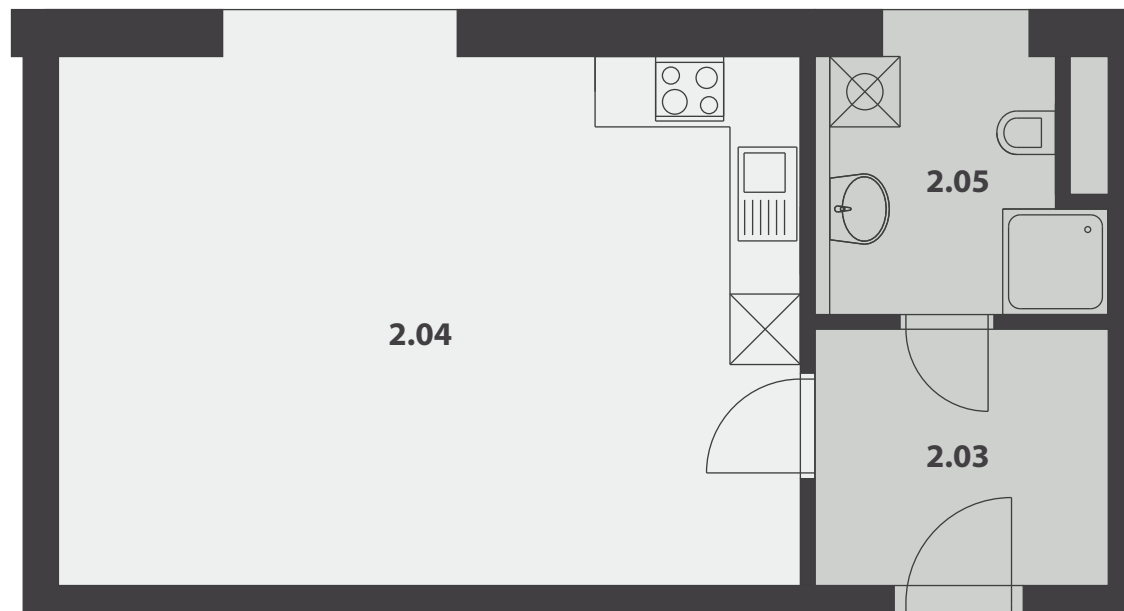

KRÁLOVSKÝ STATEK

BYT 11, 2.NP

INFORMACE

KATEGORIE	PODLAŽÍ	ORIENTACE
1 KK	2. NP	Z

VÝMĚRA

2.03 Zádveř	5,46 m²
2.04 Obývací pokoj s KK	28,53 m²
2.05 Koupelna	4,92 m²
	38,91 m²