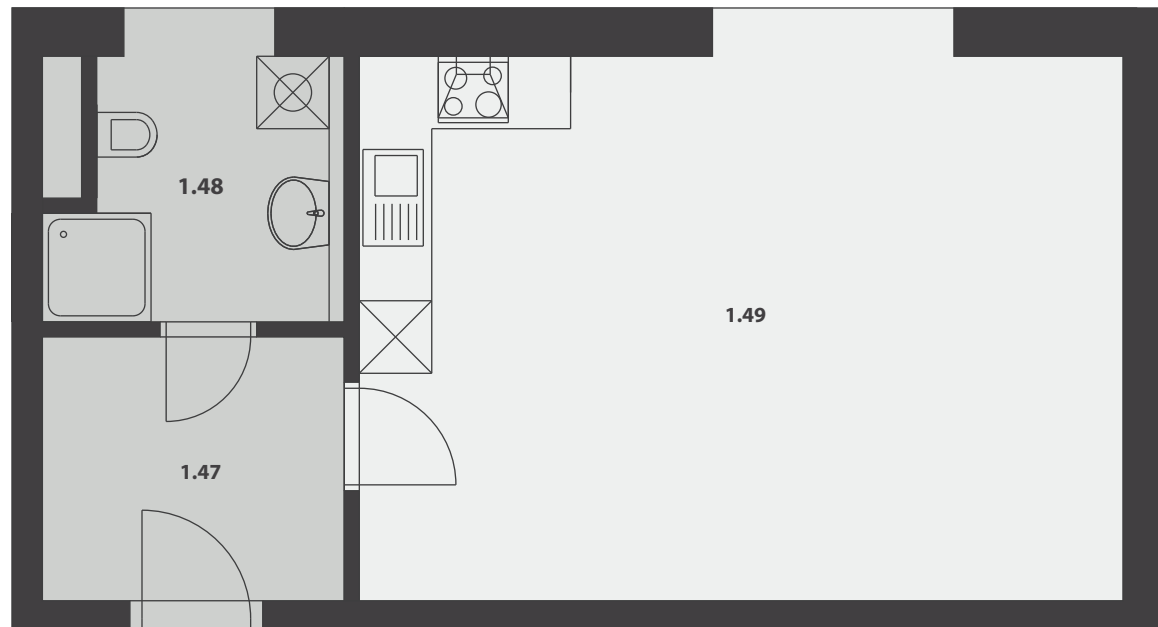

KRÁLOVSKÝ STATEK

BYT 10, 1.NP

INFORMACE

KATEGORIE	PODLAŽÍ	ORIENTACE
1 KK	1. NP	S

VÝMĚRA

1.47 Zádveř	5,46 m²
1.48 Koupelna	4,92 m²
1.49 Obývací pokoj s KK	28, 53 m²
	38,91 m²

UMÍSTĚNÍ V PROJEKTU

LUKÁŠ MACHÁČEK
prodejce projektů

ČSNF SICAV, a.s.
tel.: +420 774 277 919
lukas.machacek@csnf.cz