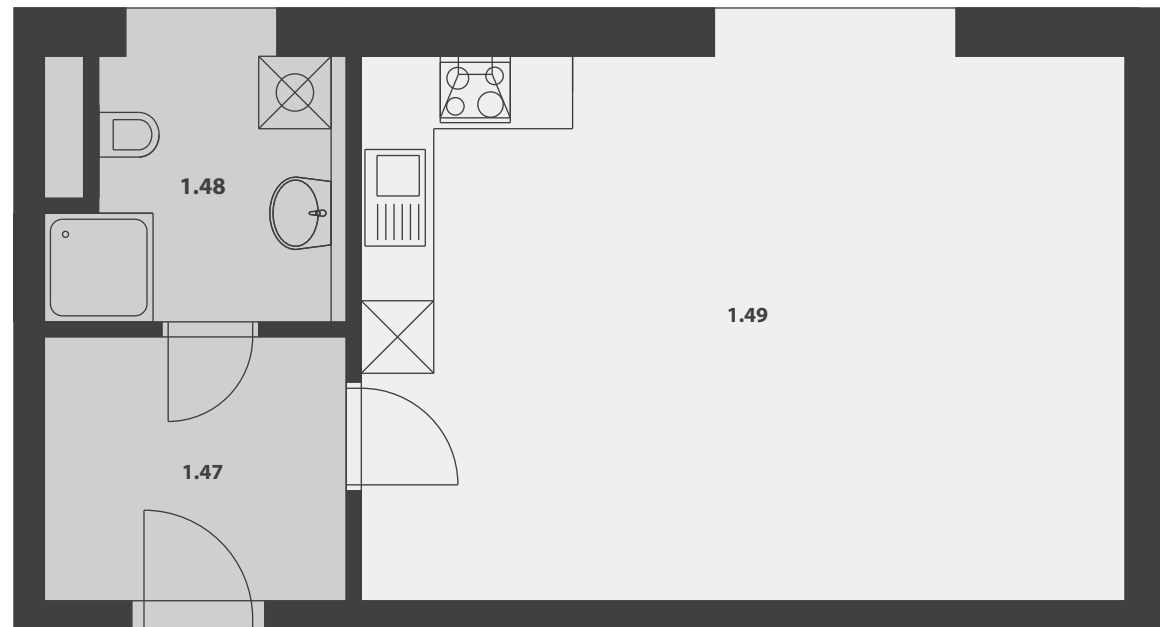

KRÁLOVSKÝ STATEK

BYT 10, 1.NP

INFORMACE

KATEGORIE	PODLAŽÍ	ORIENTACE
1 KK	1. NP	Z

VÝMĚRA

1.47 Zádveř	5,46 m²
1.48 Koupelna	4,92 m²
1.49 Obývací pokoj s KK	28,53 m²
	38,91 m²

UMÍSTĚNÍ V PROJEKTU

LUKÁŠ MACHÁČEK
prodejce projektů

ČSNF SICAV, a.s.
tel.: +420 774 277 919
lukas.machacek@csnf.cz